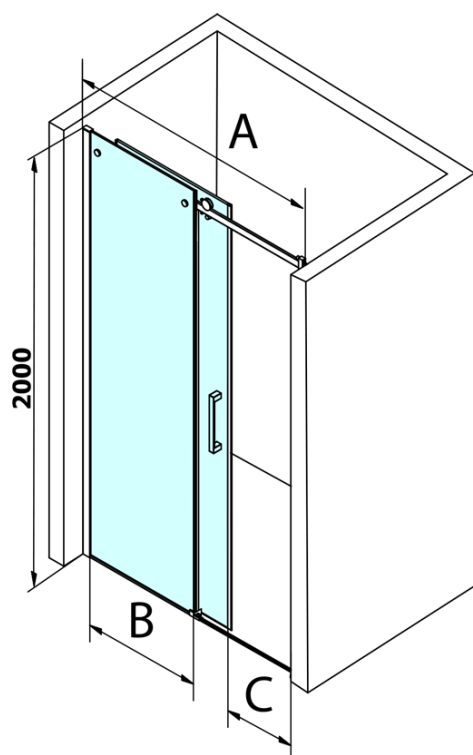

# Karta produktu

Kod: **GD4613**

**DRAGON drzwi prysznicowe 1300mm, szkło czyste**

MODEL	A	B	C
GD4611	1020-1110	510	420
GD4612	1120-1210	560	470
GD4613	1220-1310	610	520
GD4614	1320-1410	660	570
GD4615	1420-1510	710	620
GD4616	1520-1610	760	670