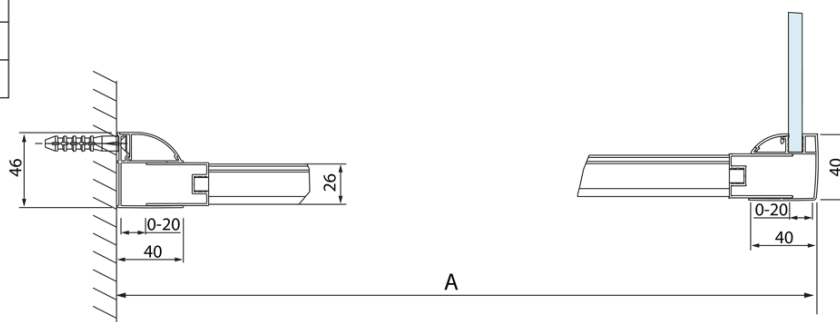

# Karta produktu

Kod: **DL3215**

**LUCIS LINE** ścianka boczna 700mm, szkło czyste

Model	A	C
DL4215	1470-1510	560
DL4315	1570-1610	610

Model	B
DL3215	670-690
DL3315	770-790
DL3415	870-890
DL3515	970-990

Model	A	C
DL2715	770-810	575
DL2815	870-910	675

Model	B
DL3215	670-690
DL3315	770-790
DL3415	870-890
DL3515	970-990

Model	A	C	D
DL1015	970-1010	375	~437
DL1115	1070-1110	425	~487
DL1215	1170-1210	475	~537
DL1315	1270-1310	525	~587
DL1415	1370-1410	575	~637

Model	B
DL3215	670-690
DL3315	770-790
DL3415	870-890
DL3515	970-990