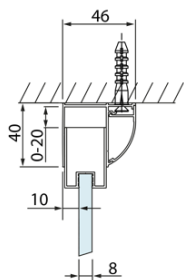

# Karta produktu

Kod: **DL3215**

**LUCIS LINE** ścianka boczna 700mm, szkło czyste

Model	A	C
DL4215	1470-1510	560
DL4315	1570-1610	610

Model	B
DL3215	670-690
DL3315	770-790
DL3415	870-890
DL3515	970-990

Model	A	C
DL2715	770-810	575
DL2815	870-910	675

Model	B
DL3215	670-690
DL3315	770-790
DL3415	870-890
DL3515	970-990

Model	A	C	D
DL1015	970-1010	375	~437
DL1115	1070-1110	425	~487
DL1215	1170-1210	475	~537
DL1315	1270-1310	525	~587
DL1415	1370-1410	575	~637

Model	B
DL3215	670-690
DL3315	770-790
DL3415	870-890
DL3515	970-990