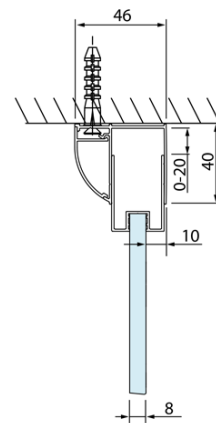

# Karta produktu

Kod: **DL3215**

**LUCIS LINE** ścianka boczna 700mm, szkło czyste

Model	A	C
DL4215	1470-1510	560
DL4315	1570-1610	610

Model	B
DL3215	670-690
DL3315	770-790
DL3415	870-890
DL3515	970-990

Model	A	C
DL2715	770-810	575
DL2815	870-910	675

Model	B
DL3215	670-690
DL3315	770-790
DL3415	870-890
DL3515	970-990

Model	A	C	D
DL1015	970-1010	375	~437
DL1115	1070-1110	425	~487
DL1215	1170-1210	475	~537
DL1315	1270-1310	525	~587
DL1415	1370-1410	575	~637

Model	B
DL3215	670-690
DL3315	770-790
DL3415	870-890
DL3515	970-990