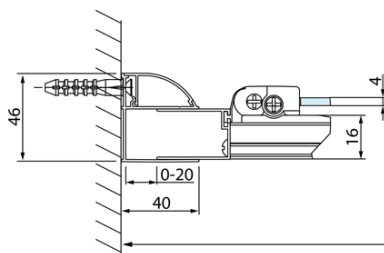

# Karta produktu

Kod: **DL3215**

**LUCIS LINE** ścianka boczna 700mm, szkło czyste

Model	A	C
DL4215	1470-1510	560
DL4315	1570-1610	610

Model	B
DL3215	670-690
DL3315	770-790
DL3415	870-890
DL3515	970-990

Model	A	C
DL2715	770-810	575
DL2815	870-910	675

Model	B
DL3215	670-690
DL3315	770-790
DL3415	870-890
DL3515	970-990

Model	A	C	D
DL1015	970-1010	375	~437
DL1115	1070-1110	425	~487
DL1215	1170-1210	475	~537
DL1315	1270-1310	525	~587
DL1415	1370-1410	575	~637

Model	B
DL3215	670-690
DL3315	770-790
DL3415	870-890
DL3515	970-990