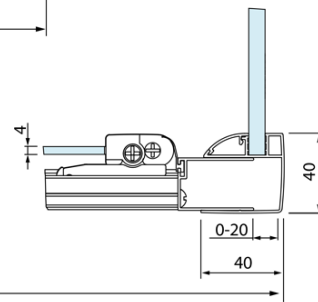

# Karta produktu

Kod: **DL3215**

**LUCIS LINE** ścianka boczna 700mm, szkło czyste

Model	A	C
DL4215	1470-1510	560
DL4315	1570-1610	610

Model	B
DL3215	670-690
DL3315	770-790
DL3415	870-890
DL3515	970-990

Model	A	C
DL2715	770-810	575
DL2815	870-910	675

Model	B
DL3215	670-690
DL3315	770-790
DL3415	870-890
DL3515	970-990

Model	A	C	D
DL1015	970-1010	375	~437
DL1115	1070-1110	425	~487
DL1215	1170-1210	475	~537
DL1315	1270-1310	525	~587
DL1415	1370-1410	575	~637

Model	B
DL3215	670-690
DL3315	770-790
DL3415	870-890
DL3515	970-990