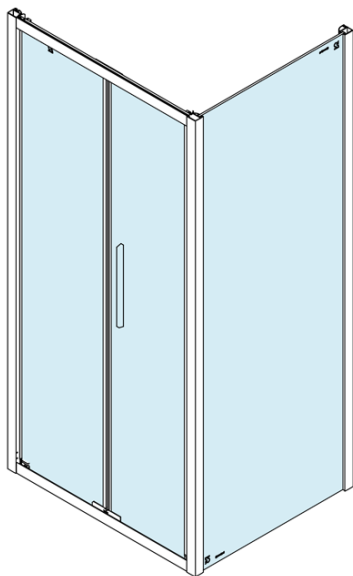

# Karta produktu

Kod: **DL3215**

**LUCIS LINE** ścianka boczna 700mm, szkło czyste

Model	A	C
DL4215	1470-1510	560
DL4315	1570-1610	610

Model	B
DL3215	670-690
DL3315	770-790
DL3415	870-890
DL3515	970-990

Model	A	C
DL2715	770-810	575
DL2815	870-910	675

Model	B
DL3215	670-690
DL3315	770-790
DL3415	870-890
DL3515	970-990

Model	A	C	D
DL1015	970-1010	375	~437
DL1115	1070-1110	425	~487
DL1215	1170-1210	475	~537
DL1315	1270-1310	525	~587
DL1415	1370-1410	575	~637

Model	B
DL3215	670-690
DL3315	770-790
DL3415	870-890
DL3515	970-990