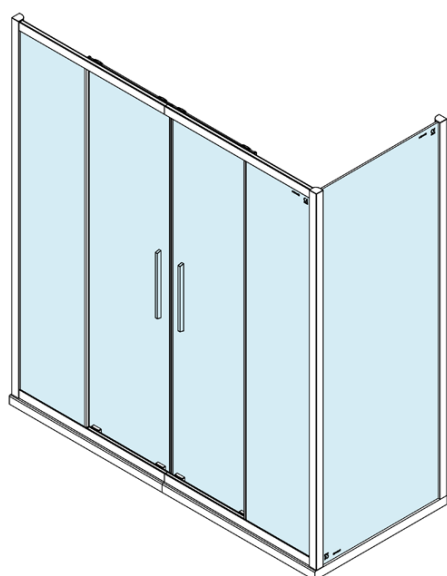

# Karta produktu

Kod: **DL3215**

**LUCIS LINE** ścianka boczna 700mm, szkło czyste

Model	A	C
DL4215	1470-1510	560
DL4315	1570-1610	610

Model	B
DL3215	670-690
DL3315	770-790
DL3415	870-890
DL3515	970-990

Model	A	C
DL2715	770-810	575
DL2815	870-910	675

Model	B
DL3215	670-690
DL3315	770-790
DL3415	870-890
DL3515	970-990

Model	A	C	D
DL1015	970-1010	375	~437
DL1115	1070-1110	425	~487
DL1215	1170-1210	475	~537
DL1315	1270-1310	525	~587
DL1415	1370-1410	575	~637

Model	B
DL3215	670-690
DL3315	770-790
DL3415	870-890
DL3515	970-990