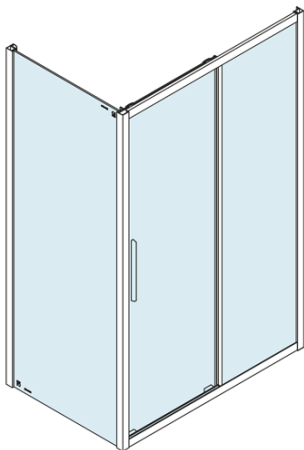

# Karta produktu

Kod: **DL3215**

**LUCIS LINE** ścianka boczna 700mm, szkło czyste

Model	A	C
DL4215	1470-1510	560
DL4315	1570-1610	610

Model	B
DL3215	670-690
DL3315	770-790
DL3415	870-890
DL3515	970-990

Model	A	C
DL2715	770-810	575
DL2815	870-910	675

Model	B
DL3215	670-690
DL3315	770-790
DL3415	870-890
DL3515	970-990

Model	A	C	D
DL1015	970-1010	375	~437
DL1115	1070-1110	425	~487
DL1215	1170-1210	475	~537
DL1315	1270-1310	525	~587
DL1415	1370-1410	575	~637

Model	B
DL3215	670-690
DL3315	770-790
DL3415	870-890
DL3515	970-990