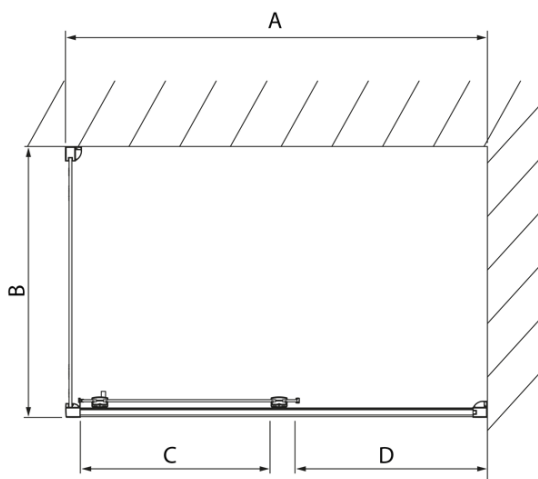

# Karta produktu

Kod: **DL3215**

**LUCIS LINE** ścianka boczna 700mm, szkło czyste

Model	A	C
DL4215	1470-1510	560
DL4315	1570-1610	610

Model	B
DL3215	670-690
DL3315	770-790
DL3415	870-890
DL3515	970-990

Model	A	C
DL2715	770-810	575
DL2815	870-910	675

Model	B
DL3215	670-690
DL3315	770-790
DL3415	870-890
DL3515	970-990

Model	A	C	D
DL1015	970-1010	375	~437
DL1115	1070-1110	425	~487
DL1215	1170-1210	475	~537
DL1315	1270-1310	525	~587
DL1415	1370-1410	575	~637

Model	B
DL3215	670-690
DL3315	770-790
DL3415	870-890
DL3515	970-990