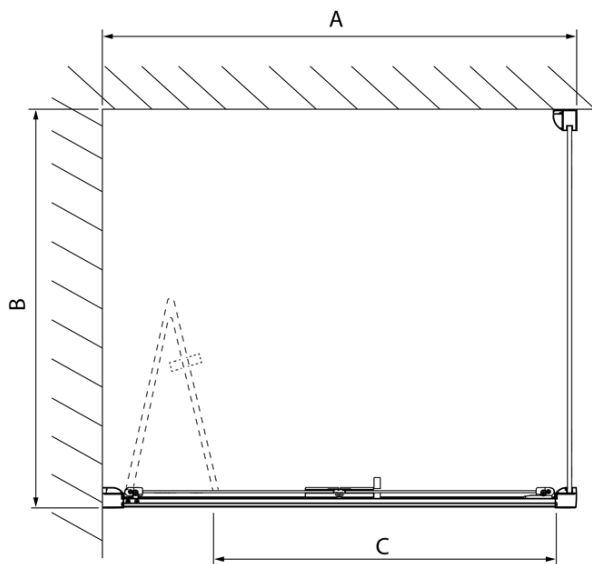

# Karta produktu

Kod: **DL3215**

**LUCIS LINE** ścianka boczna 700mm, szkło czyste

Model	A	C
DL4215	1470-1510	560
DL4315	1570-1610	610

Model	B
DL3215	670-690
DL3315	770-790
DL3415	870-890
DL3515	970-990

Model	A	C
DL2715	770-810	575
DL2815	870-910	675

Model	B
DL3215	670-690
DL3315	770-790
DL3415	870-890
DL3515	970-990

Model	A	C	D
DL1015	970-1010	375	~437
DL1115	1070-1110	425	~487
DL1215	1170-1210	475	~537
DL1315	1270-1310	525	~587
DL1415	1370-1410	575	~637

Model	B
DL3215	670-690
DL3315	770-790
DL3415	870-890
DL3515	970-990