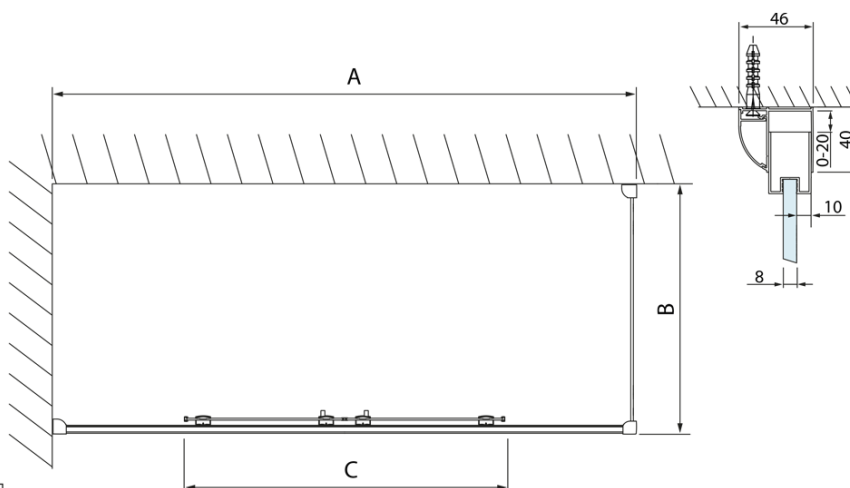

# Karta produktu

Kod: **DL3215**

**LUCIS LINE** ścianka boczna 700mm, szkło czyste

Model	A	C
DL4215	1470-1510	560
DL4315	1570-1610	610

Model	B
DL3215	670-690
DL3315	770-790
DL3415	870-890
DL3515	970-990

Model	A	C
DL2715	770-810	575
DL2815	870-910	675

Model	B
DL3215	670-690
DL3315	770-790
DL3415	870-890
DL3515	970-990

Model	A	C	D
DL1015	970-1010	375	~437
DL1115	1070-1110	425	~487
DL1215	1170-1210	475	~537
DL1315	1270-1310	525	~587
DL1415	1370-1410	575	~637

Model	B
DL3215	670-690
DL3315	770-790
DL3415	870-890
DL3515	970-990