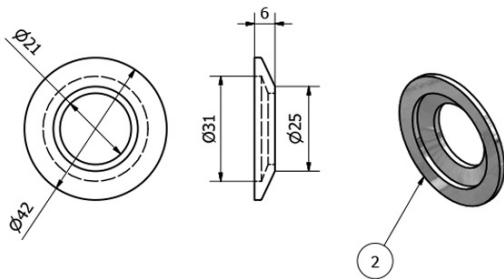

Karta produktu

Kod: **T04**

Ramię deszczowni 350mm, chrom

KUSOVNÍK			
POZICE	KS	ČÍSLO SOUČÁSTI	POPIS
1	1	Hubice	
2	1	Krytka	Ø42x6mm
3	1	Matice	G 1/2"x5mm
4	1	Podložka	Ø35x2mm