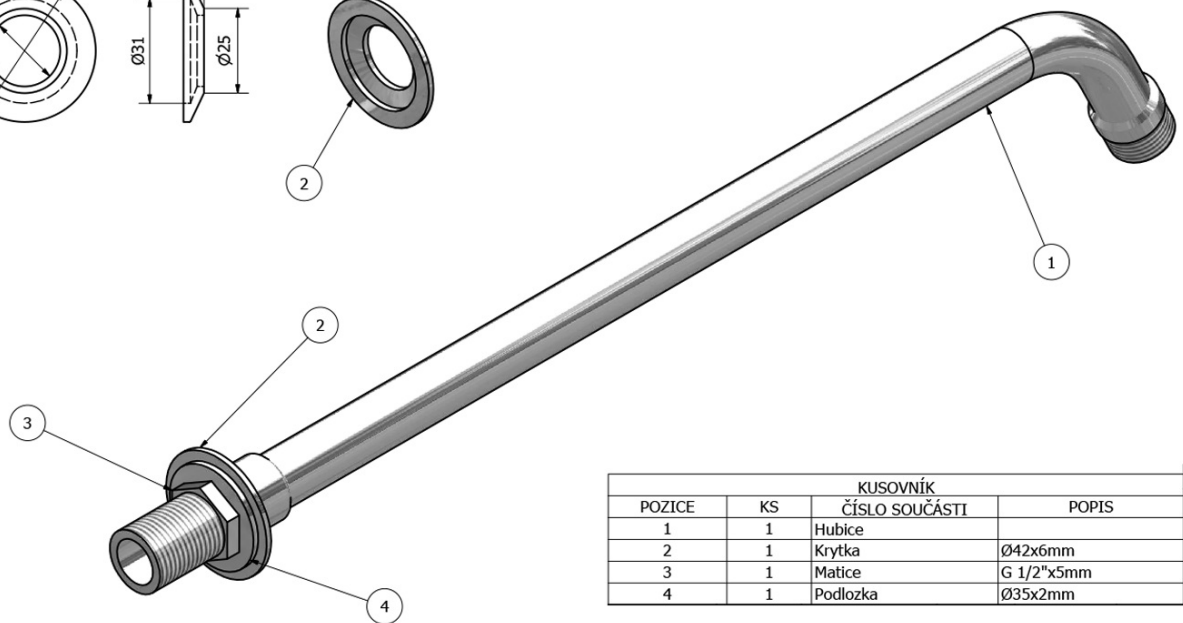

Karta produktu

Kod: **T04**

Ramię deszczowni 350mm, chrom

KUSOVNÍK			
POZICE	KS	ČÍSLO SOUČÁSTI	POPIS
1	1	Hubice	
2	1	Krytka	Ø42x6mm
3	1	Matice	G 1/2"x5mm
4	1	Podložka	Ø35x2mm