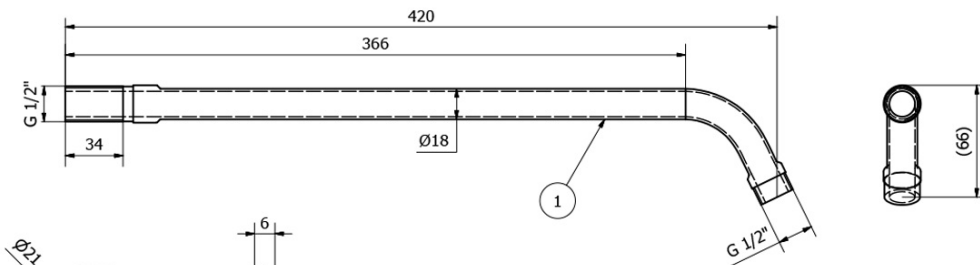

Karta produktu

Kod: **T04**

Ramię deszczowni 350mm, chrom

KUSOVNÍK			
POZICE	KS	ČÍSLO SOUČÁSTI	POPIS
1	1	Hubice	
2	1	Krytka	Ø42x6mm
3	1	Matice	G 1/2"x5mm
4	1	Podložka	Ø35x2mm