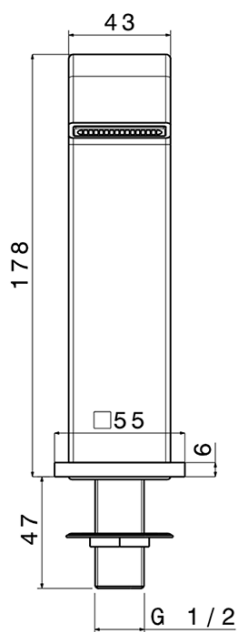

# Karta produktu

Kod: **B02**

Wylewka na brzeg wanny, szerokość 43mm, kaskada,  
chrom

Installation hole