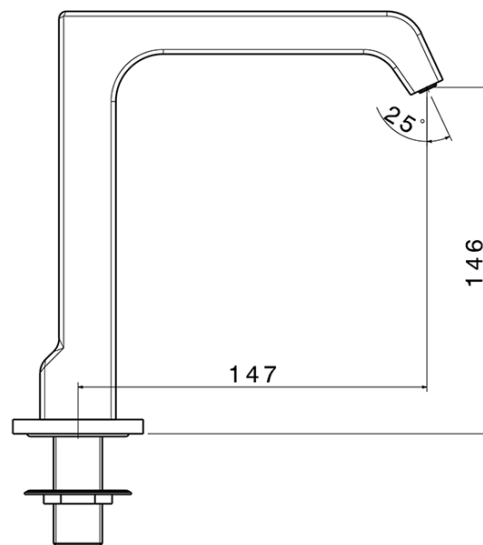

# Karta produktu

Kod: **B02**

Wylewka na brzeg wanny, szerokość 43mm, kaskada,  
chrom

Installation hole