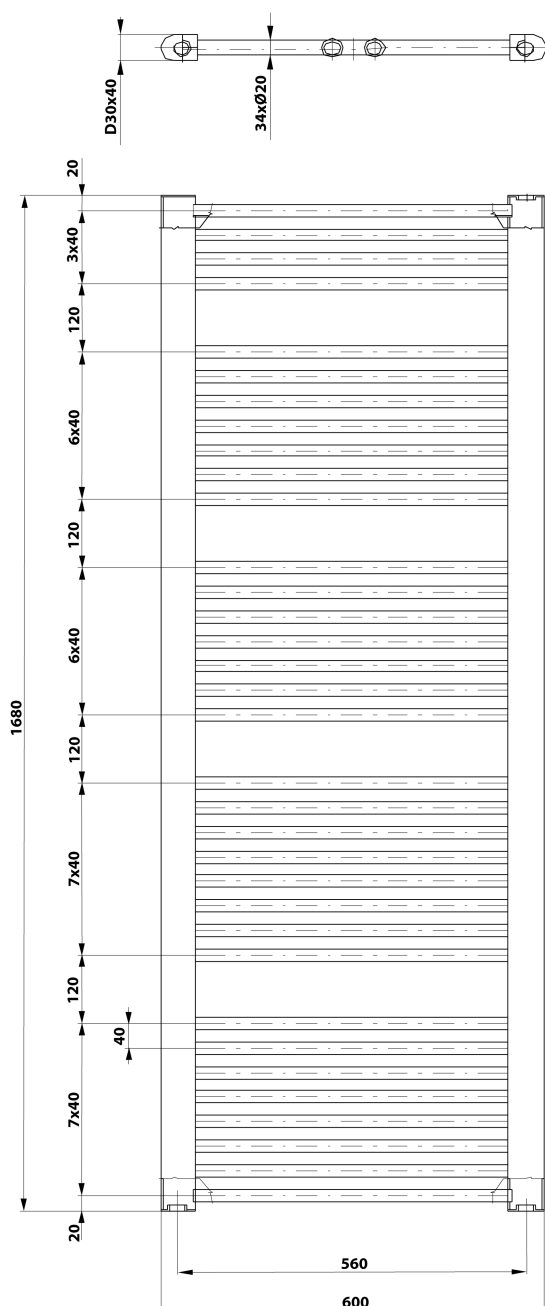

Karta produktu

Kod: ILR66T

DIRECT grzejnik łazienkowy 600x1680 mm, biały

UBC s.r.o.

Mělnická 87
250 65 Líbeznice
Republika Czeska