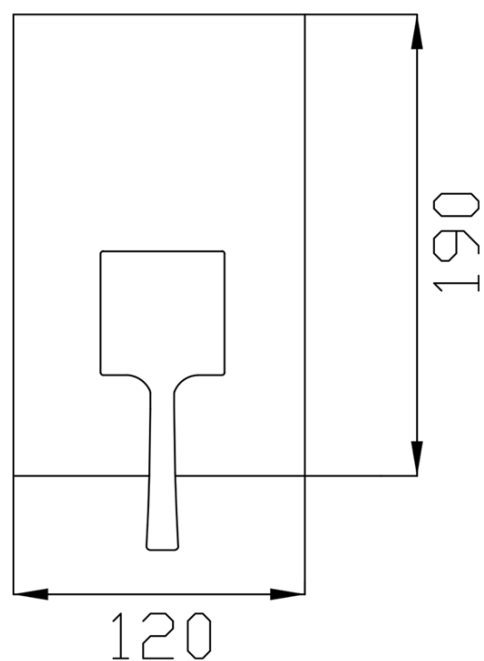

## Karta produktu

Kod: 42189

CHIC bateria prysznicowa podtynkowa, 1-funkcyjna,  
chrom

35MIN/60MAX

UBC s.r.o.

Mělnická 87  
250 65 Líbeznice  
Republika Czeska