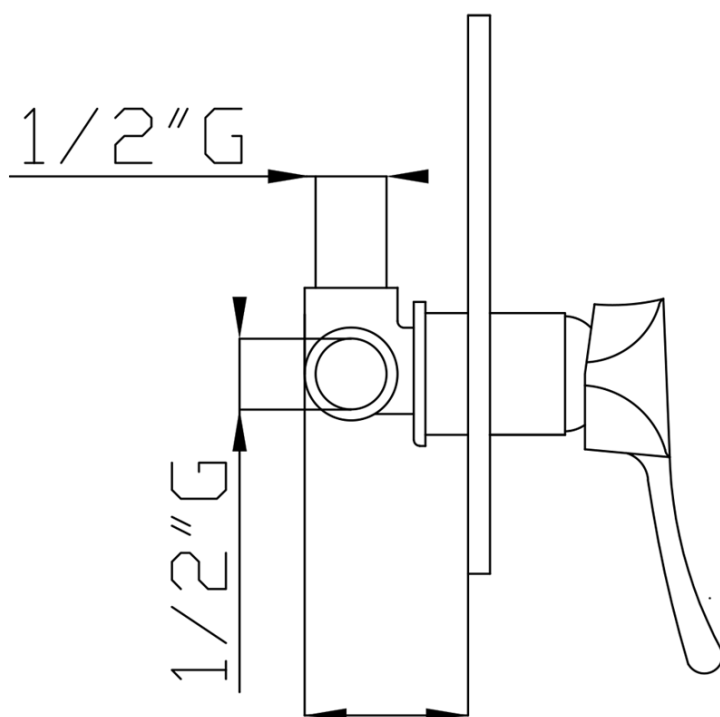

## Karta produktu

Kod: 42189

CHIC bateria prysznicowa podtynkowa, 1-funkcyjna,  
chrom

35MIN/60MAX

UBC s.r.o.

Mělnická 87  
250 65 Líbeznice  
Republika Czeska