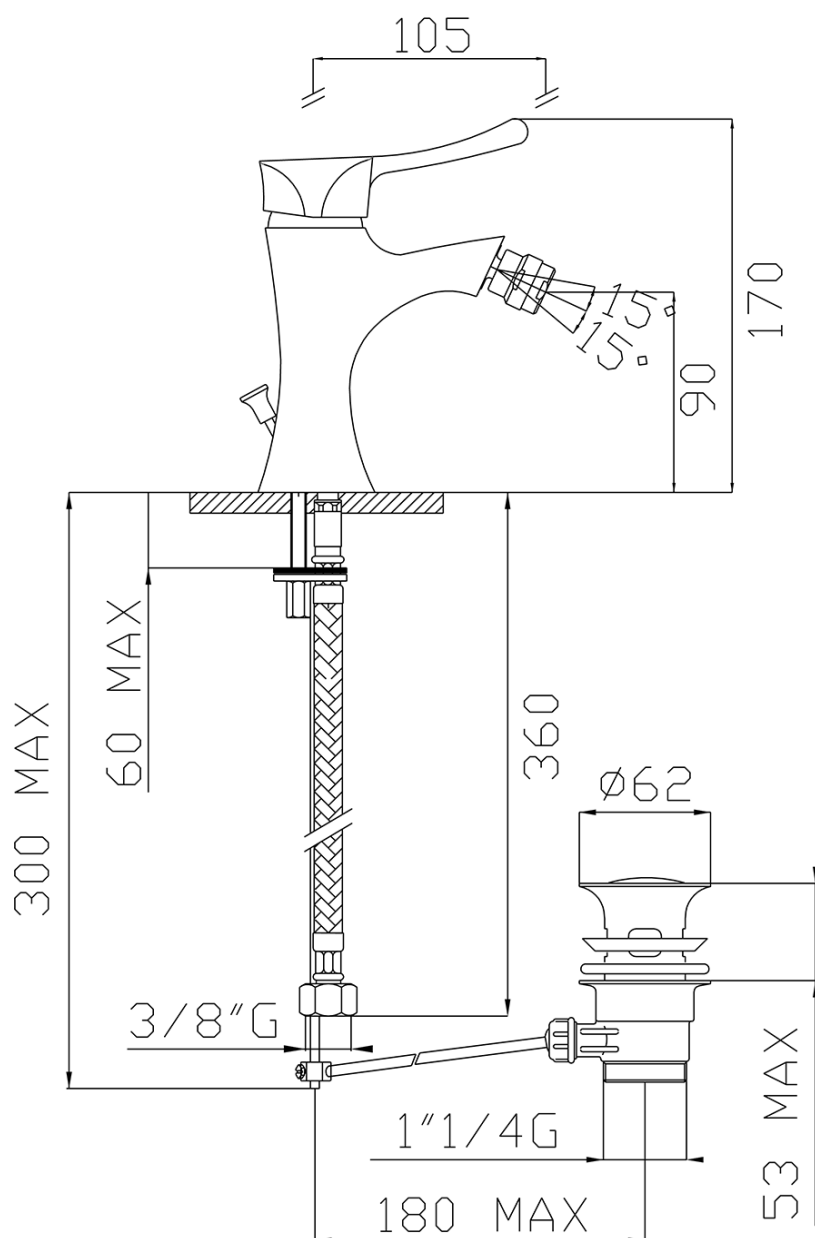

effepi

Karta produktu

Kod: 42086

CHIC bateria bidetowa z odpływem, chrom

UBC s.r.o.

Mělnická 87
250 65 Líbeznice
Republika Česka