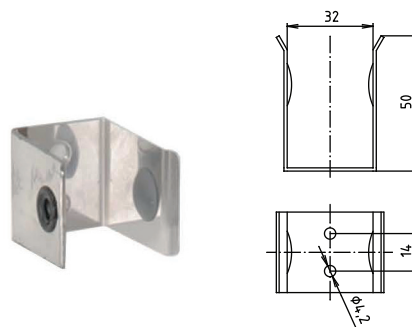

ilustrační foto /
 illustration /
 Illustration:

brzda / brake / Bremse:

Parametry / Features / Eigenschaften

šířka / width / Breite:	103 mm
výška / height / Höhe:	250 mm
hloubka / depth / Tiefe:	829 mm
materiál / material / Material:	Fe
povrch. úprava / finish / Oberfläche:	komaxit / comaxit / Komaxit
barva / color / Farbe:	bílá / white / weiß
záruka / warranty / Garantie:	2 roky / 2 years / 2 Jahre
brzda / brake / Bremse:	nerez / stainless steel / rostfrei