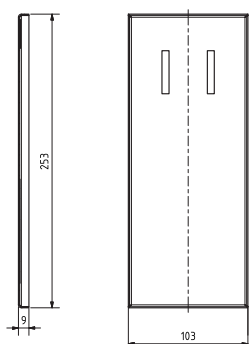

ilustrační foto /
 illustration /
 Illustration:

brzda / brake / Bremse:

Parametry / Features / Eigenschaften

šířka / width / Breite:	103 mm
výška / height / Höhe:	250 mm
hloubka / depth / Tiefe:	829 mm
materiál / material / Material:	Fe
povrch. úprava / finish / Oberfläche:	komaxit / comaxit / Komaxit
barva / color / Farbe:	bílá / white / weiß
záruka / warranty / Garantie:	2 roky / 2 years / 2 Jahre
brzda / brake / Bremse:	nerez / stainless steel / rostfrei