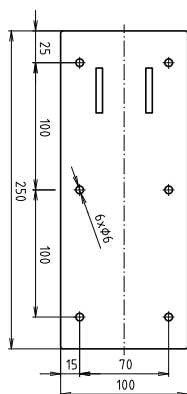

ilustrační foto /
 illustration /
 Illustration:

brzda / brake / Bremse:

Parametry / Features / Eigenschaften

šířka / width / Breite:	103 mm
výška / height / Höhe:	250 mm
hloubka / depth / Tiefe:	829 mm
materiál / material / Material:	Fe
povrch. úprava / finish / Oberfläche:	komaxit / comaxit / Komaxit
barva / color / Farbe:	bílá / white / weiß
záruka / warranty / Garantie:	2 roky / 2 years / 2 Jahre
brzda / brake / Bremse:	nerez / stainless steel / rostfrei