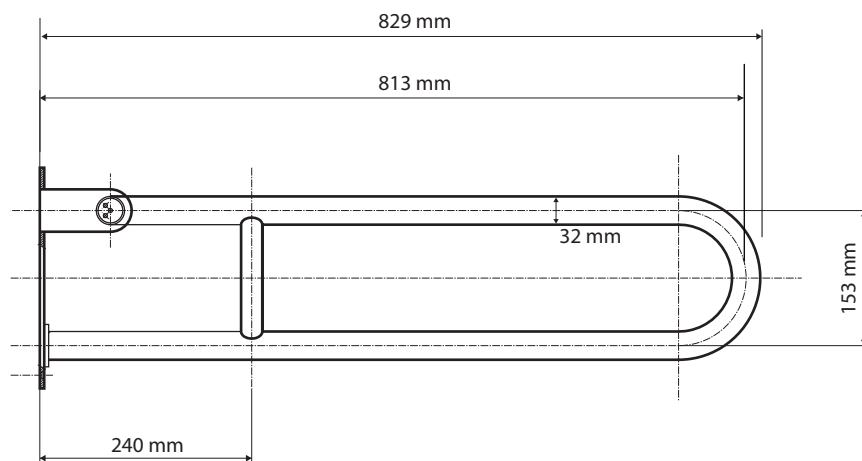

ilustrační foto /
 illustration /
 Illustration:

brzda / brake / Bremse:

Parametry / Features / Eigenschaften

šířka / width / Breite:	103 mm
výška / height / Höhe:	250 mm
hloubka / depth / Tiefe:	829 mm
materiál / material / Material:	Fe
povrch. úprava / finish / Oberfläche:	komaxit / comaxit / Komaxit
barva / color / Farbe:	bílá / white / weiß
záruka / warranty / Garantie:	2 roky / 2 years / 2 Jahre
brzda / brake / Bremse:	nerez / stainless steel / rostfrei