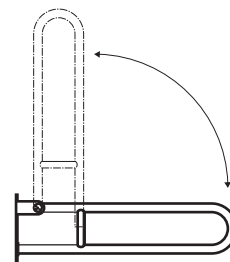

ilustrační foto /
 illustration /
 Illustration:

brzda / brake / Bremse:

Parametry / Features / Eigenschaften

šířka / width / Breite:	103 mm
výška / height / Höhe:	250 mm
hloubka / depth / Tiefe:	829 mm
materiál / material / Material:	Fe
povrch. úprava / finish / Oberfläche:	komaxit / comaxit / Komaxit
barva / color / Farbe:	bílá / white / weiß
záruka / warranty / Garantie:	2 roky / 2 years / 2 Jahre
brzda / brake / Bremse:	nerez / stainless steel / rostfrei