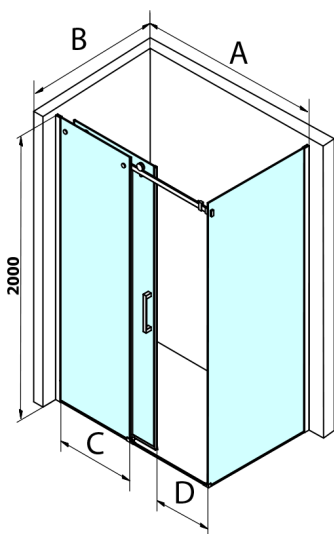

DRAGON BLACK kabina prysznicowa 1500x800mm wariant L/P

Kod: GD4615B-01

Rozmiary

Szerokość: 1500 mm
 Wysokość: 2000 mm
 Głębokość: 800 mm

Właściwości

Gwarancja: 3 lata

Karta techniczna

MODEL	A	C	D
GD4611B	1020-1110	510	420
GD4612B	1120-1210	560	470
GD4613B	1220-1310	610	520
GD4614B	1320-1410	660	570
GD4615B	1420-1510	710	620
GD4616B	1520-1610	760	670

MODEL	B
GD7280B	780-800
GD7290B	880-900