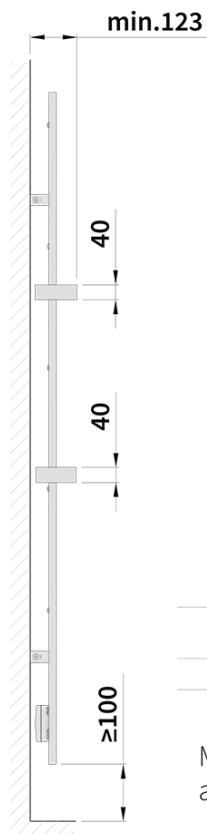

Karta produktu

Kod: **IR500**

ELION grzejnik elektrický z termostatem 456x1765 mm,
600 W, antracyt metalik

H: 1765
L: 0456

A
[mm]
75-85

Možnost instalace
až dvou model

Madlo jednostranné

IRPA50

Madlo oboustranné

IRPA52