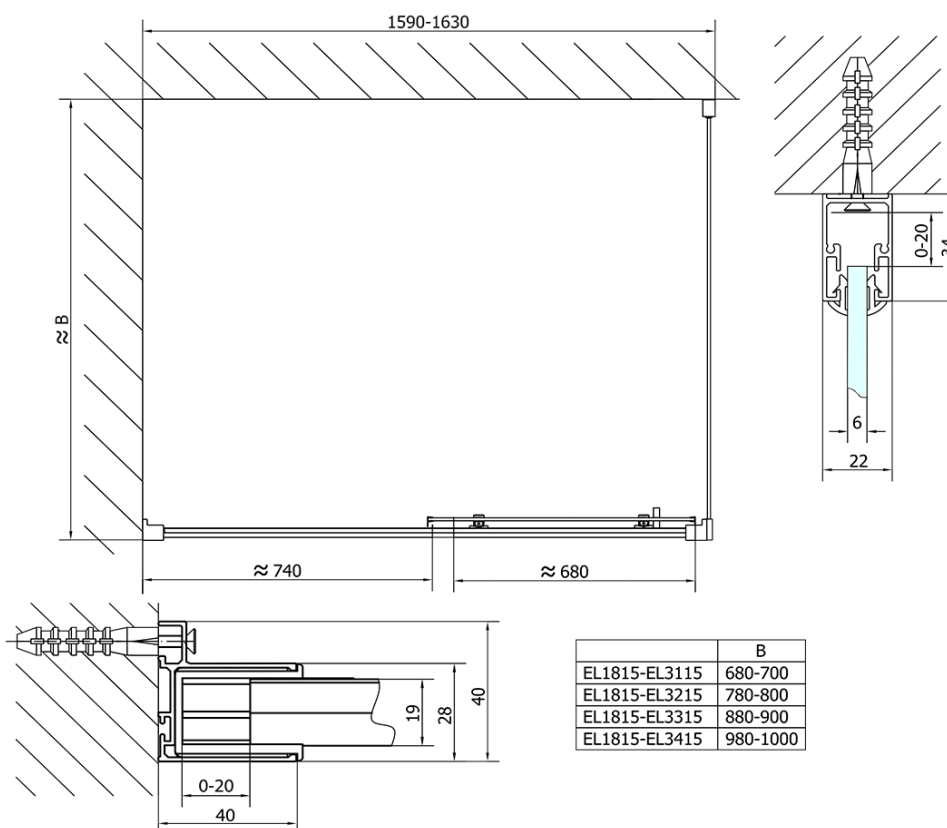

Karta produktu

Kod: **EL1815EL3215**

**EASY LINE kabina prysznicowa 1600x800mm,
lewa/prawa**

	B
EL1815-EL3115	680-700
EL1815-EL3215	780-800
EL1815-EL3315	880-900
EL1815-EL3415	980-1000