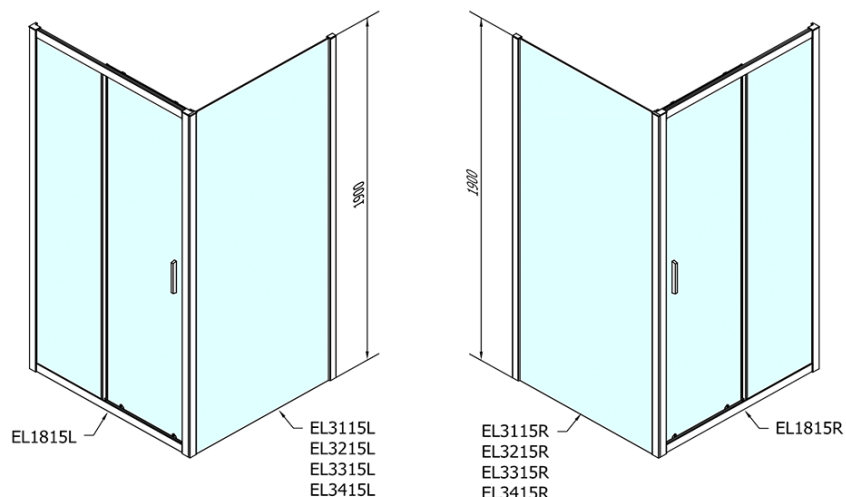

Karta produktu

Kod: **EL1815EL3215**

**EASY LINE kabina prysznicowa 1600x800mm,
lewa/prawa**

	B
EL1815-EL3115	680-700
EL1815-EL3215	780-800
EL1815-EL3315	880-900
EL1815-EL3415	980-1000