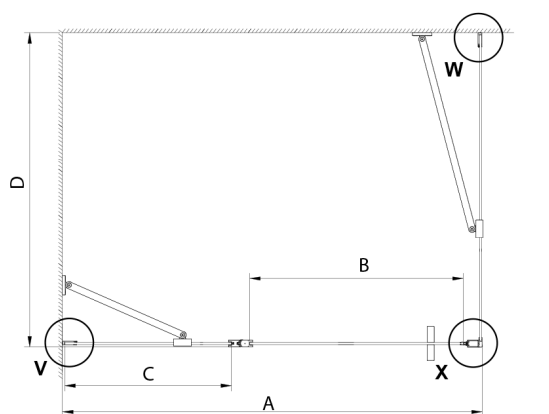

LORO kabina prysznicowa 1200x1200 mm

Kod: GN4612-02

Rozmiary

Szerokość: 1200 mm
 Wysokość: 2000 mm
 Głębokość: 1200 mm

Właściwości

Gwarancja: 2 lata

Karta techniczna

GN4690/GN4610/GN4611/GN4612 + GN3580/GN3590/GN3510/GN3512

Model	A	B	C	D
GN4690	885-915	610	168	
GN4610	985-1015	610	268	
GN4611	1085-1115	610	368	
GN4612	1185-1215	610	468	
GN3580				785-805
GN3590				885-905
GN3510				985-1005
GN3512				1185-1205