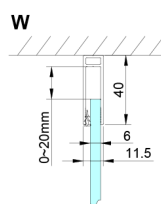

LORO kabina prysznicowa 1200x1200 mm

Kod: GN4612-02

Rozmiary

Szerokość: 1200 mm
 Wysokość: 2000 mm
 Głębokość: 1200 mm

Właściwości

Gwarancja: 2 lata

Karta techniczna

GN4690/GN4610/GN4611/GN4612 + GN3580/GN3590/GN3510/GN3512

Model	A	B	C	D
GN4690	885-915	610	168	
GN4610	985-1015	610	268	
GN4611	1085-1115	610	368	
GN4612	1185-1215	610	468	
GN3580				785-805
GN3590				885-905
GN3510				985-1005
GN3512				1185-1205