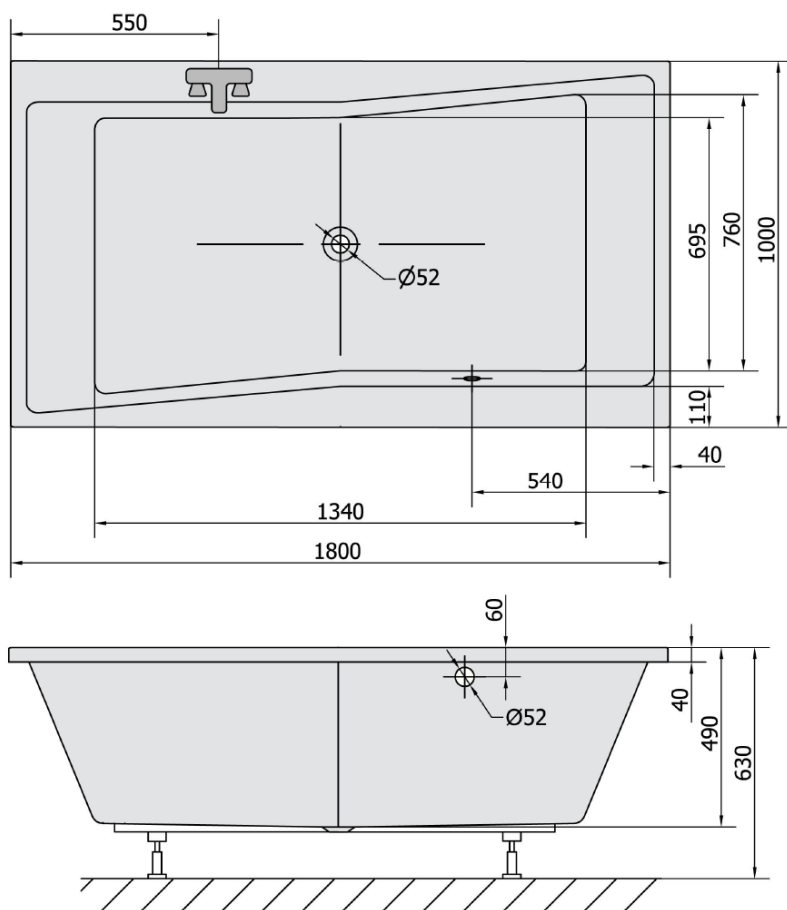

Karta produktu

Kod: 78511

QUEST wanna prostokątna 180x100x49cm, biała

VOLUME 447L