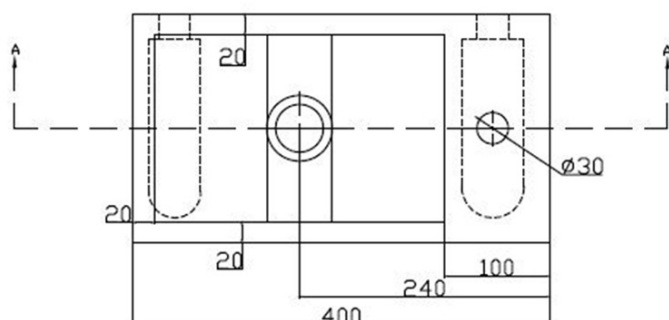

# Karta produktu

Kod: 2401-28

BLOK umywalka kamienna 40x10x22 cm, otwór po  
prawej stronie, antracyt

A-A