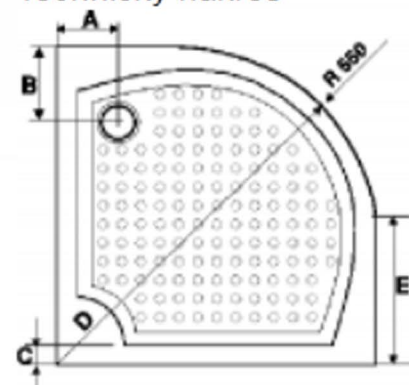

# VIVA R 550

Vanička

Vanička + panel

Panel

Technický náčrt

Rozměry	A	B	C	D	E
VIVA 80	175	200	50	890	270.0
VIVA 90	175	215	50	1040	350.0
VIVA 100	175	215	50	1175	400.0

Součástí vaničky je sada výškově nastavitelných nožiček. Nastavitelnost 90-110mm.

Typ	Kód	Radius[mm]	Rozměr[mm]	Výška[mm]	Hloubka[mm]	Sifon[mm]	Poloměr[mm]	Tvar panelu
VIVA 80	GV558	550	800	40	20	90	890	-
VIVA 90	GV559	550	900	40	20	90	1040	-
VIVA 100	GV551	550	1000	40	20	90	1175	-
Čelní panel VIVA 80	GP558	550	800	100	-	-	-	hladký
Čelní panel VIVA 90	GP559	550	900	100	-	-	-	hladký
Čelní panel VIVA 100	GP551	550	1000	100	-	-	-	hladký