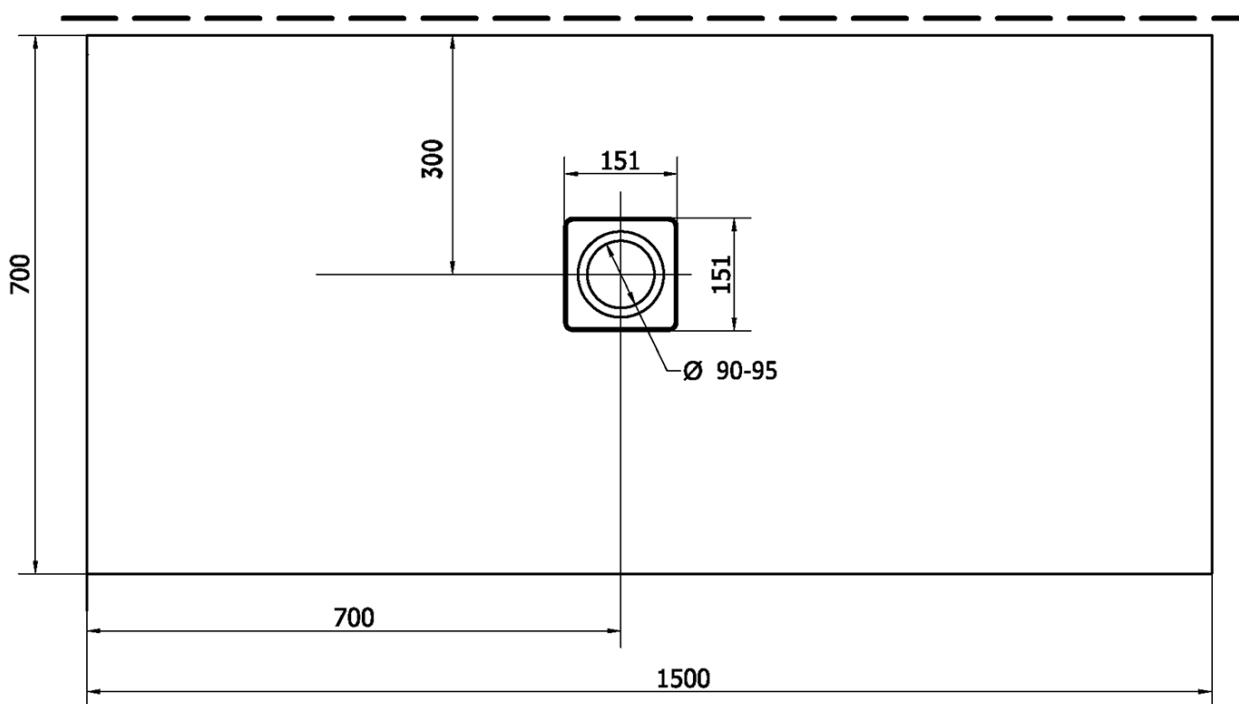

Karta produktu

Kod: 90131

FLEXIA brodzik kompozytowy z możliwością docinania
na dowolny wymiar 150x70cm

----- STRANA ŘEZU
CUTTED EDGE