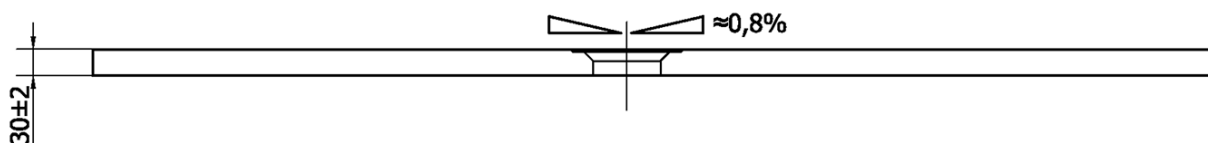

Karta produktu

Kod: 90131

FLEXIA brodzik kompozytowy z możliwością docinania
na dowolny wymiar 150x70cm

----- STRANA ŘEZU
CUTTED EDGE