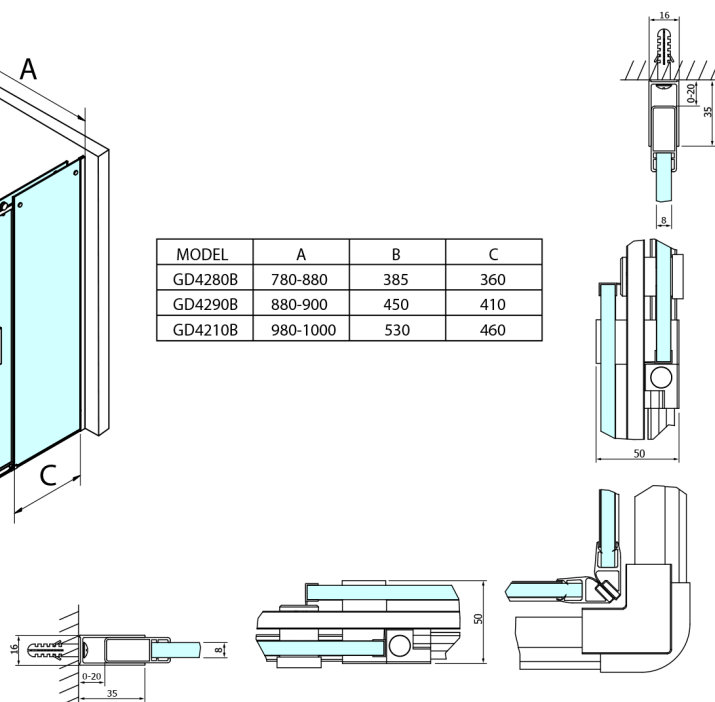

DRAGON BLACK przesuwne drzwi prysznicowe, wejście z rogu, 800mm, szkło czyste

Kod: GD4280B

Rozmiary

Szerokość: 800 mm

Wysokość: 2000 mm

Właściwości

Gwarancja: 3 lata

Karta techniczna

MODEL	A	B	C
GD4280B	780-880	385	360
GD4290B	880-900	450	410
GD4210B	980-1000	530	460

MODEL	A	B	C	D	E
GD4280GD4290	780-800	880-900	420	360	410
GD4280GD4210	780-800	980-1000	460	360	460
GD4280GD4211	780-800	1080-1100	500	360	510
GD4280GD4212	780-800	1180-1200	545	360	560
GD4290GD4210	880-900	980-1000	495	410	460
GD4290GD4211	880-900	1080-1100	530	410	510
GD4290GD4212	880-900	1180-1200	575	410	560
GD4210GD4211	980-1000	1080-1100	565	460	510
GD4210GD4212	980-1000	1180-1200	605	460	560
GD4211GD4212	1080-1100	1180-1200	635	510	560
GD4280BGD4290B	780-800	880-900	420	360	410
GD4280BGD4210B	780-800	980-1000	460	360	460
GD4290BGD4210B	880-900	980-1000	495	410	460