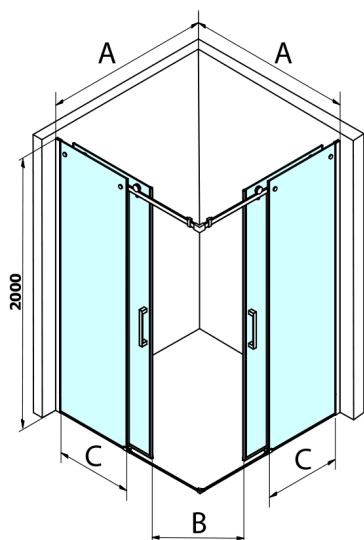

DRAGON BLACK przesuwne drzwi prysznicowe, wejście z rogu, 800mm, szkło czyste

Kod: GD4280B

Rozmiary

Szerokość: 800 mm

Wysokość: 2000 mm

Właściwości

Gwarancja: 3 lata

Karta techniczna

MODEL	A	B	C
GD4280B	780-880	385	360
GD4290B	880-900	450	410
GD4210B	980-1000	530	460

MODEL	A	B	C	D	E
GD4280GD4290	780-800	880-900	420	360	410
GD4280GD4210	780-800	980-1000	460	360	460
GD4280GD4211	780-800	1080-1100	500	360	510
GD4280GD4212	780-800	1180-1200	545	360	560
GD4290GD4210	880-900	980-1000	495	410	460
GD4290GD4211	880-900	1080-1100	530	410	510
GD4290GD4212	880-900	1180-1200	575	410	560
GD4210GD4211	980-1000	1080-1100	565	460	510
GD4210GD4212	980-1000	1180-1200	605	460	560
GD4211GD4212	1080-1100	1180-1200	635	510	560
GD4280BGD4290B	780-800	880-900	420	360	410
GD4280BGD4210B	780-800	980-1000	460	360	460
GD4290BGD4210B	880-900	980-1000	495	410	460