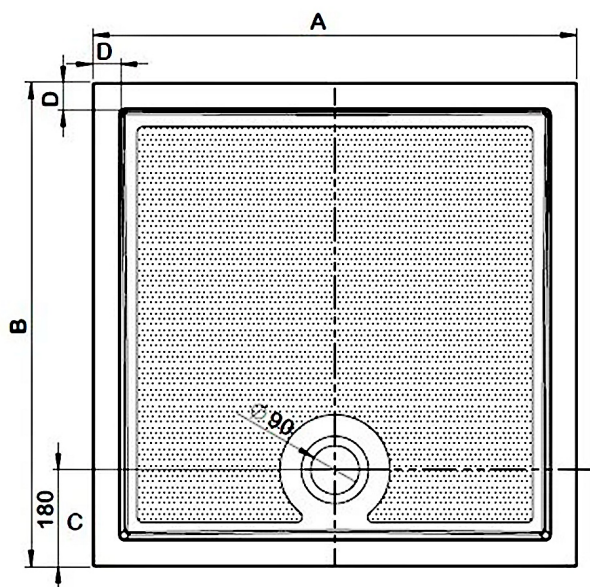

GALLET brodzik prysznicowy kompozytowy, prostokąt, 120x90cm

Kod: GQ12090

Rozmiary

Długość: 1200 mm

Szerokość: 900 mm

Wysokość: 30 mm

Właściwości

Kolor: Biały

Materiał: Kompozyt

Gwarancja: 3 lata

Karta techniczna

Typ	A	B	C	D
GALLET GQ8080	800	800	180	51
GALLET GQ9090	900	900	180	51
GALLET GQ17070	1700	700	180	45
GALLET GQ12080	1200	800	180	45
GALLET GQ12090	1200	900	180	45