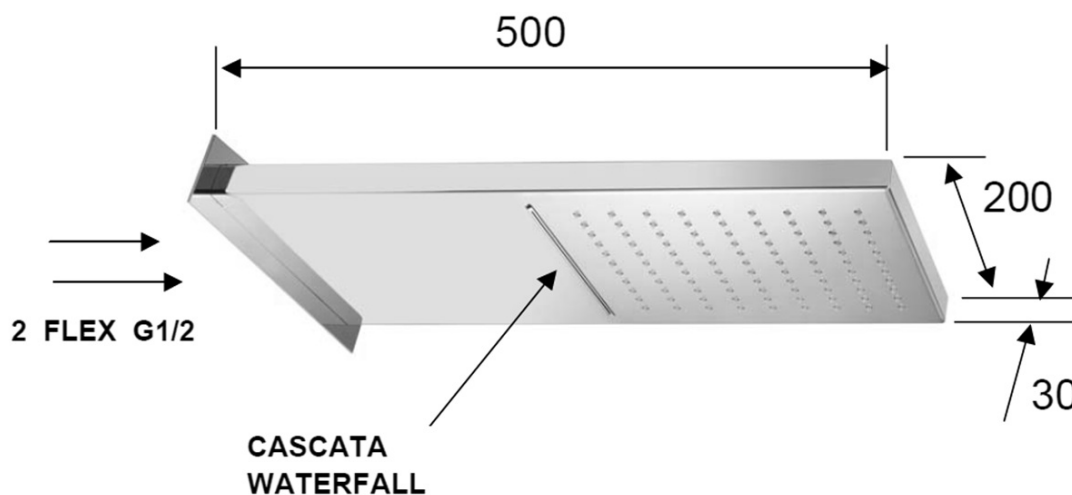

# Karta produktu

Kod: **DC562**

**Deszczownia ścienna z kaskadą, 500x200x30mm, stal nierdzewna polerowana**

pressione - pressure  
portata MAX - MAX flow

1	2	3	4	5	bar
16	19	22	25	28	l/min