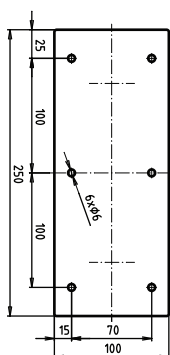

ilustrační foto /
 illustration /
 Illustration:

Parametry / Features / Eigenschaften

šířka / width / Breite:	100 mm
výška / height / Höhe:	250 mm
hloubka / depth / Tiefe:	866 mm
nosnost / load capacity / Ladekapazität:	120 kg
materiál / material / Material:	nerez / stainless steel / rostfrei
povrch. úprava / finish / Oberfläche:	lesk / polished / poliert
záruka / warranty / Garantie:	6 let / 6 years / 6 Jahre
skryté kotvení / Secret Fix / Geheimnis Fix	