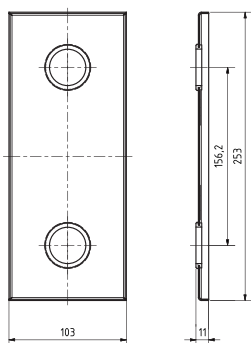

ilustrační foto /
 illustration /
 Illustration:

Parametry / Features / Eigenschaften

šířka / width / Breite:	100 mm
výška / height / Höhe:	250 mm
hloubka / depth / Tiefe:	866 mm
nosnost / load capacity / Ladekapazität:	120 kg
materiál / material / Material:	nerez / stainless steel / rostfrei
povrch. úprava / finish / Oberfläche:	lesk / polished / poliert
záruka / warranty / Garantie:	6 let / 6 years / 6 Jahre
skryté kotvení / Secret Fix / Geheimnis Fix	