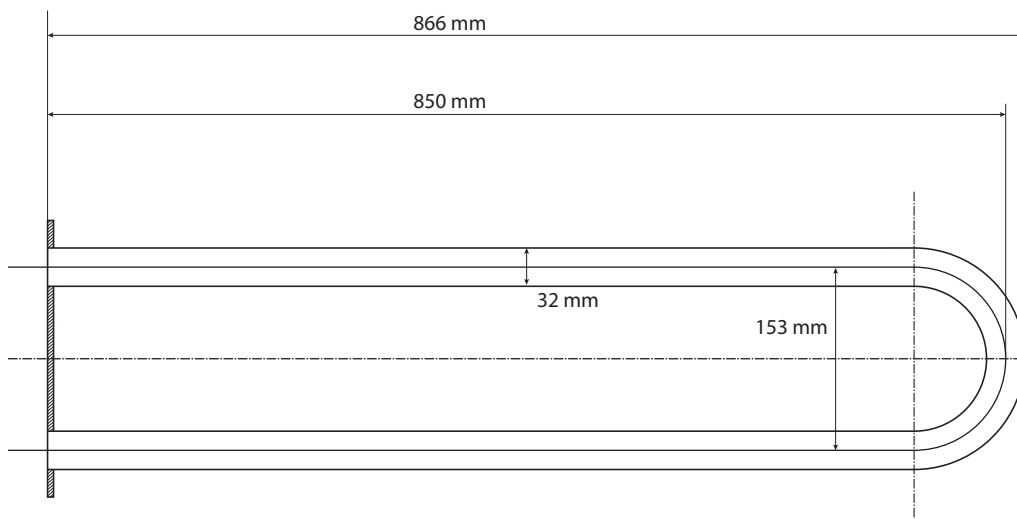

ilustrační foto /
 illustration /
 Illustration:

Parametry / Features / Eigenschaften

šířka / width / Breite:	100 mm
výška / height / Höhe:	250 mm
hloubka / depth / Tiefe:	866 mm
nosnost / load capacity / Ladekapazität:	120 kg
materiál / material / Material:	nerez / stainless steel / rostfrei
povrch. úprava / finish / Oberfläche:	lesk / polished / poliert
záruka / warranty / Garantie:	6 let / 6 years / 6 Jahre
skryté kotvení / Secret Fix / Geheimnis Fix	