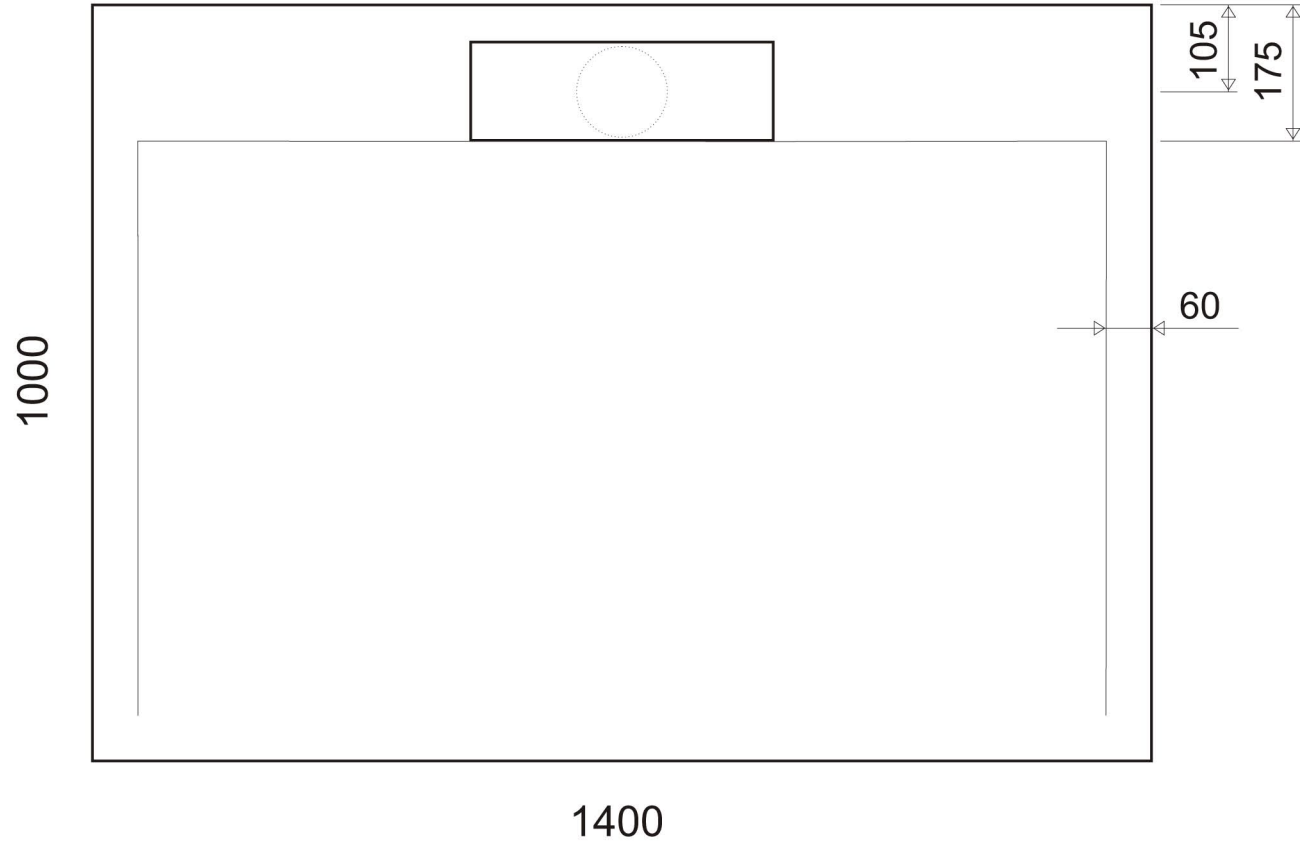

IRENA 100x140

tloušťka 35mm

HI140100