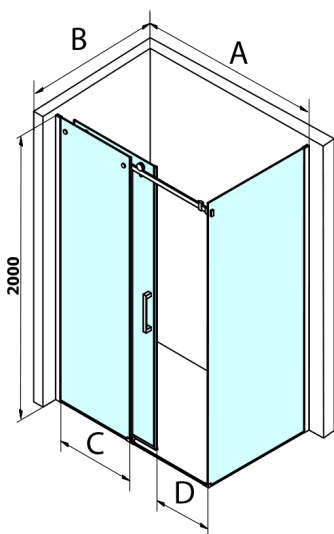

Karta techniczna