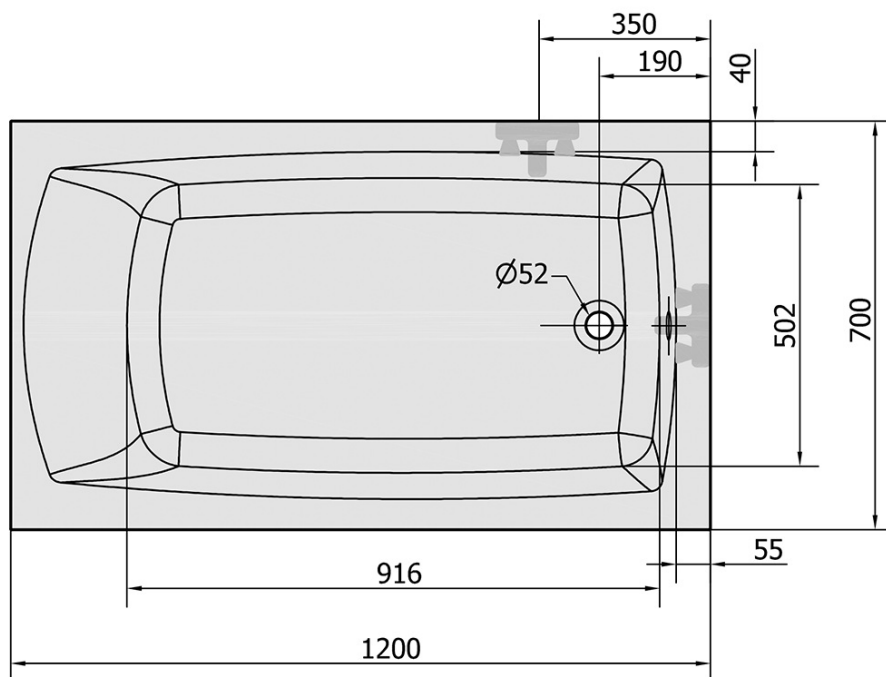

Karta produktu

Kod: 25111S

LILY SLIM wanna prostokątna 120x70x39cm, biała

VOLUME 150L