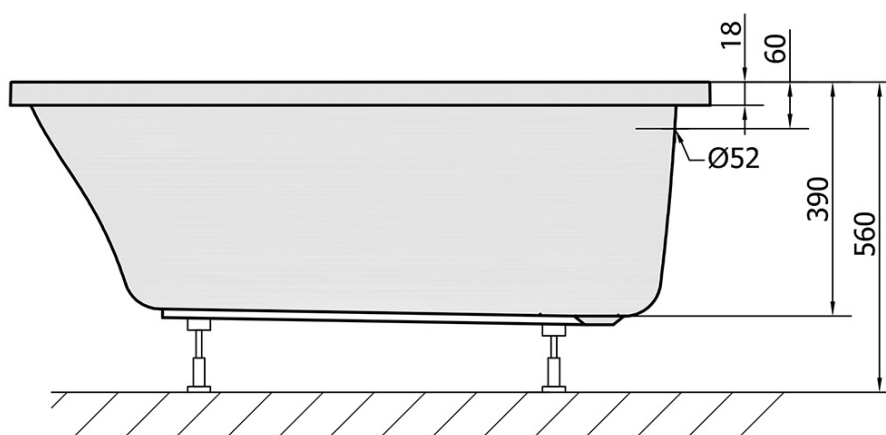

Karta produktu

Kod: 25111S

LILY SLIM wanna prostokątna 120x70x39cm, biała

VOLUME 150L