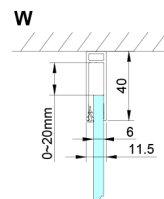

LORO kabina prysznicowa 1100x1000 mm

Kod: GN4611-01

Rozmiary

Szerokość: 1100 mm
 Wysokość: 2000 mm
 Głębokość: 1000 mm

Właściwości

Gwarancja: 2 lata

Karta techniczna

GN4690/GN4610/GN4611/GN4612 + GN3580/GN3590/GN3510/GN3512

Model	A	B	C	D
GN4690	885-915	610	168	
GN4610	985-1015	610	268	
GN4611	1085-1115	610	368	
GN4612	1185-1215	610	468	
GN3580				785-805
GN3590				885-905
GN3510				985-1005
GN3512				1185-1205