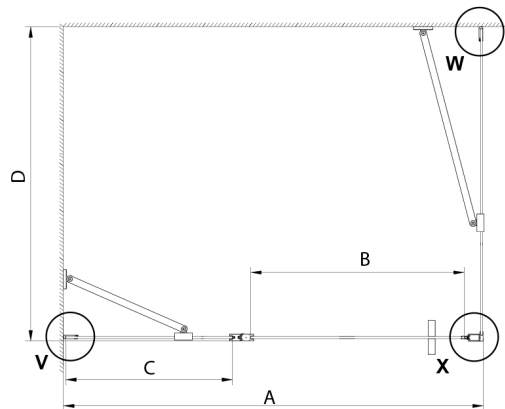

LORO kabina prysznicowa 1100x1000 mm

Kod: GN4611-01

Rozmiary

Szerokość: 1100 mm
 Wysokość: 2000 mm
 Głębokość: 1000 mm

Właściwości

Gwarancja: 2 lata

Karta techniczna

GN4690/GN4610/GN4611/GN4612 + GN3580/GN3590/GN3510/GN3512

Model	A	B	C	D
GN4690	885-915	610	168	
GN4610	985-1015	610	268	
GN4611	1085-1115	610	368	
GN4612	1185-1215	610	468	
GN3580				785-805
GN3590				885-905
GN3510				985-1005
GN3512				1185-1205