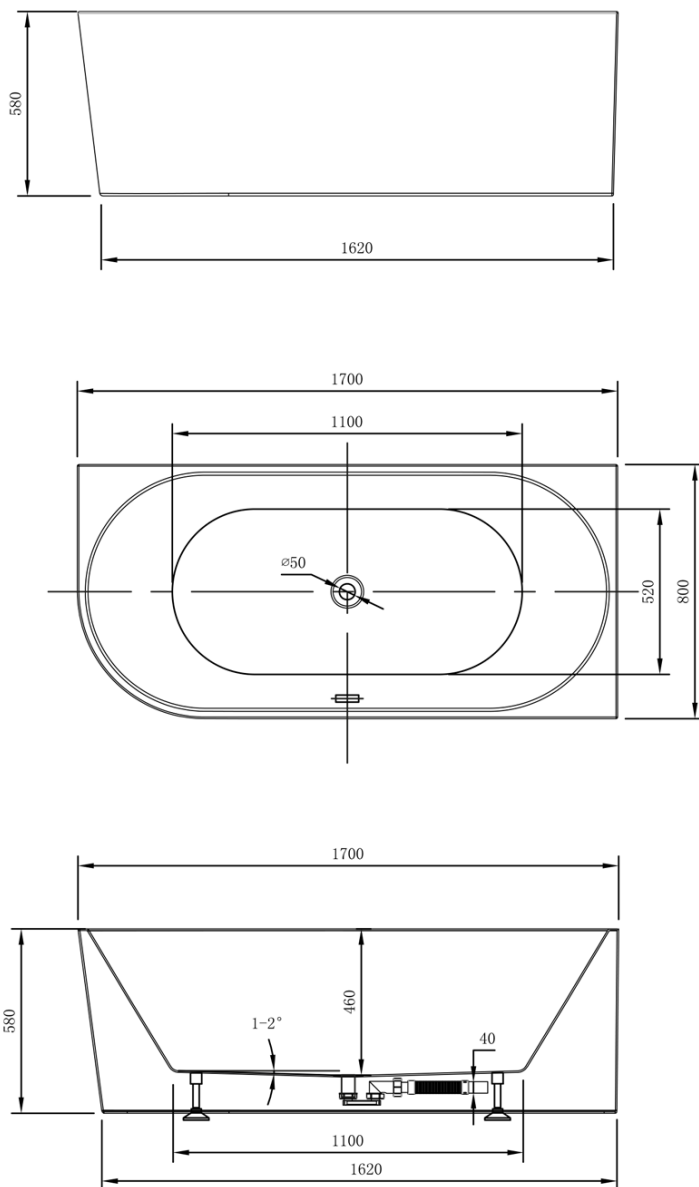

# Karta produktu

Kod: E1015

TIBERA R wanna przyścienna 170x80 cm, biała

Tolerance:  $\pm 4$

UBC s.r.o.

Mělnická 87  
250 65 Líbeznice  
Republika Czeska