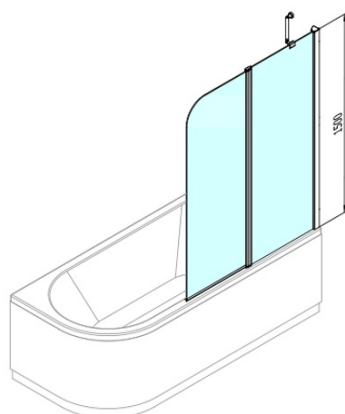

Karta produktu

Kod: **BS-120**

PALOMA parawan wannowy 1200mm, szkło czyste

BS-120L

BS-120R