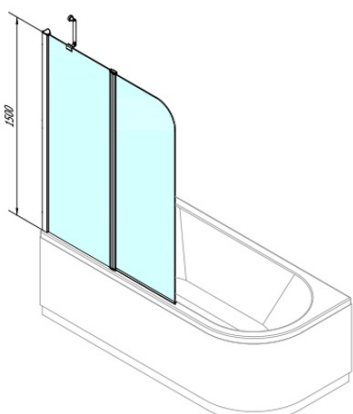

Karta produktu

Kod: **BS-120**

PALOMA parawan wannowy 1200mm, szkło czyste

BS-120L

BS-120R