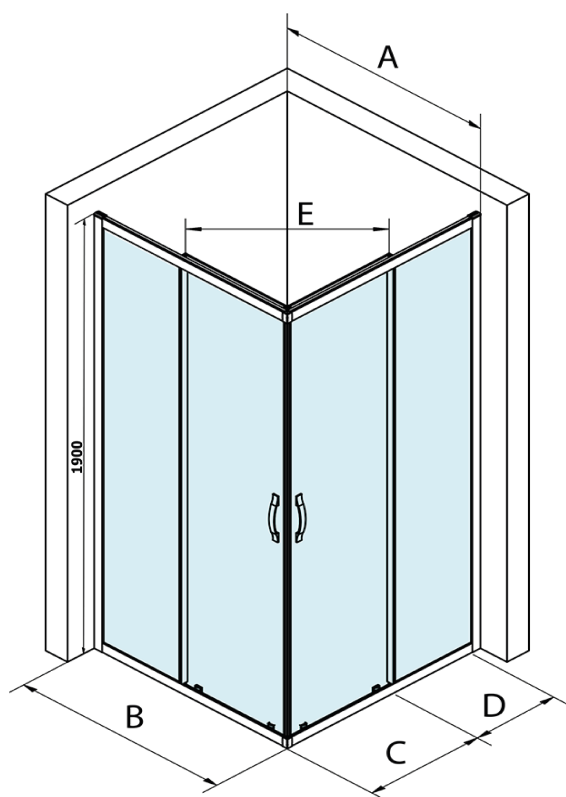

# Karta produktu

Kod: **GS2190B**

**SIGMA SIMPLY BLACK** drzwi prysznicowe przesuwne,  
wejście z rogu 900 mm, szkło czyste

MODEL	A	B	C	D	E
GS2180B	780-800	800	410	315	432
GS2190B	880-900	900	460	365	503
GS2110B	980-1000	1000	510	415	574

MODEL	E
GS2110B+GS2190B	540
GS2110B+GS2180B	508
GS2190B+GS2180B	470

MODEL	A	B	C	D	E
GS2180B	780-800	800	410	315	432
GS2190B	880-900	900	460	365	503
GS2110B	980-1000	1000	510	415	574