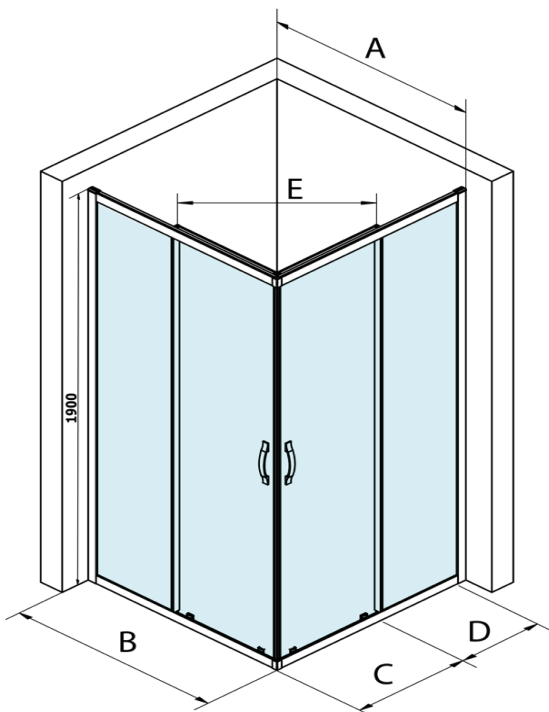

# Karta produktu

Kod: **GS2190B**

**SIGMA SIMPLY BLACK** drzwi prysznicowe przesuwne,  
wejście z rogu 900 mm, szkło czyste

MODEL	A	B	C	D	E
GS2180B	780-800	800	410	315	432
GS2190B	880-900	900	460	365	503
GS2110B	980-1000	1000	510	415	574

MODEL	E
GS2110B+GS2190B	540
GS2110B+GS2180B	508
GS2190B+GS2180B	470

MODEL	A	B	C	D	E
GS2180B	780-800	800	410	315	432
GS2190B	880-900	900	460	365	503
GS2110B	980-1000	1000	510	415	574