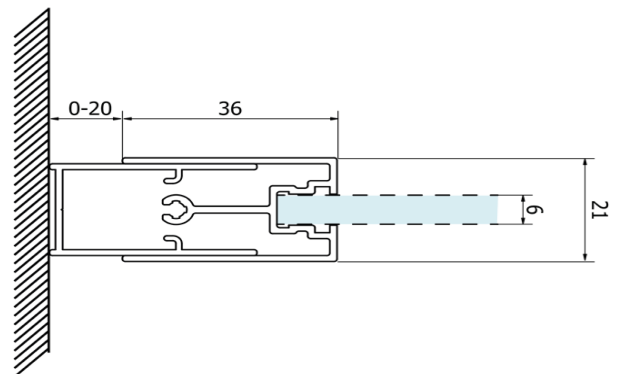

# Karta produktu

Kod: **GS2190B**

**SIGMA SIMPLY BLACK** drzwi prysznicowe przesuwne,  
wejście z rogu 900 mm, szkło czyste

MODEL	A	B	C	D	E
GS2180B	780-800	800	410	315	432
GS2190B	880-900	900	460	365	503
GS2110B	980-1000	1000	510	415	574

MODEL	E
GS2110B+GS2190B	540
GS2110B+GS2180B	508
GS2190B+GS2180B	470

MODEL	A	B	C	D	E
GS2180B	780-800	800	410	315	432
GS2190B	880-900	900	460	365	503
GS2110B	980-1000	1000	510	415	574