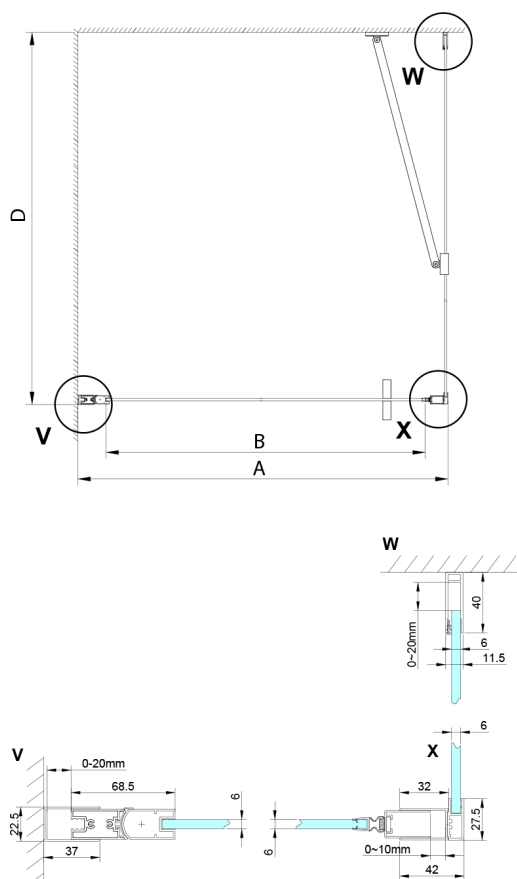

### Rozmiary

Wysokość: 2000 mm

Głębokość: 900 mm

## Karta techniczna

GN4470/GN4480/GN4490 + GN3580/GN3590/GN3510/GN3512

Model	A	B	D
GN4470	685-715	570	
GN4480	785-815	670	
GN4490	885-915	770	
GN3580			785-805
GN3590			885-905
GN3510			985-1005
GN3512			1185-1205

GN4570/GN4580/GN4590 + GN3580/GN3590/GN3510/GN3512

Model	A	B	D
GN4570	685-715	570	
GN4580	785-815	670	
GN4590	885-915	770	
GN3580			785-805
GN3590			885-905
GN3510			985-1005
GN3512			1185-1205

GN4690/GN4610/GN4611/GN4612 + GN3580/GN3590/GN3510/GN3512

Model	A	B	C	D
GN4690	885-915	610	168	
GN4610	985-1015	610	268	
GN4611	1085-1115	610	368	
GN4612	1185-1215	610	468	
GN3580				785-805
GN3590				885-905
GN3510				985-1005
GN3512				1185-1205