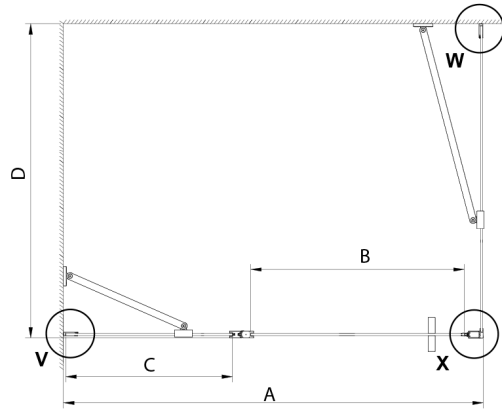

GN4690/GN4610/GN4611/GN4612 + GN3580/GN3590/GN3510/GN3512