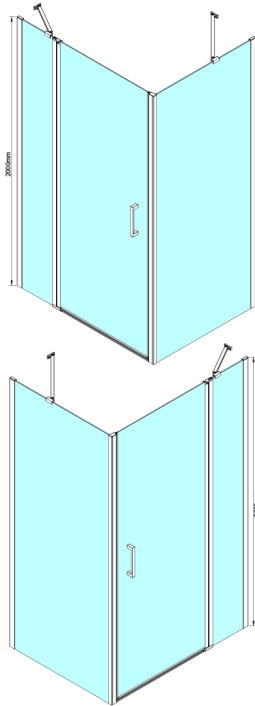

## LORO ścianka boczna 900mm, szkło czyste

Kod: GN3590

### Rozmiary

Wysokość: 2000 mm

Głębokość: 900 mm

## Karta techniczna

GN4470/GN4480/GN4490 + GN3580/GN3590/GN3510/GN3512

Model	A	B	D
GN4470	685-715	570	
GN4480	785-815	670	
GN4490	885-915	770	
GN3580			785-805
GN3590			885-905
GN3510			985-1005
GN3512			1185-1205

Model	A	B	C	D
GN4690	885-915	610	168	
GN4610	985-1015	610	268	
GN4611	1085-1115	610	368	
GN4612	1185-1215	610	468	
GN3580				785-805
GN3590				885-905
GN3510				985-1005
GN3512				1185-1205