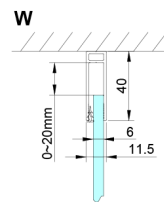

### Rozmiary

Wysokość: 2000 mm

Głębokość: 900 mm

## Karta techniczna

GN4470/GN4480/GN4490 + GN3580/GN3590/GN3510/GN3512

Model	A	B	D
GN4470	685-715	570	
GN4480	785-815	670	
GN4490	885-915	770	
GN3580			785-805
GN3590			885-905
GN3510			985-1005
GN3512			1185-1205

Model	A	B	C	D
GN4690	885-915	610	168	
GN4610	985-1015	610	268	
GN4611	1085-1115	610	368	
GN4612	1185-1215	610	468	
GN3580				785-805
GN3590				885-905
GN3510				985-1005
GN3512				1185-1205