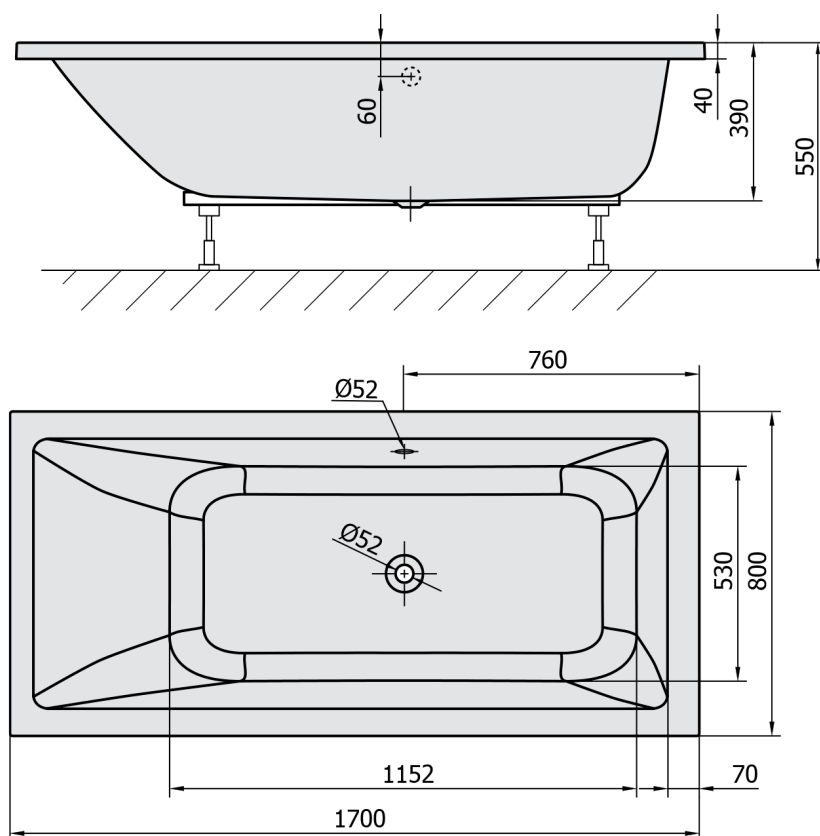

MIMOA wanna prostokątna 170x80x39cm, biały mat

Kod: 71713.11

Rozmiary

Długość: 1700 mm
Szerokość: 800 mm
Wysokość: 390 mm
Objętość: 218 l

Właściwości

Kolor: Biały mat
Materiał: Akryl
Gwarancja: 10 lat

Karta techniczna

VOLUME 218l