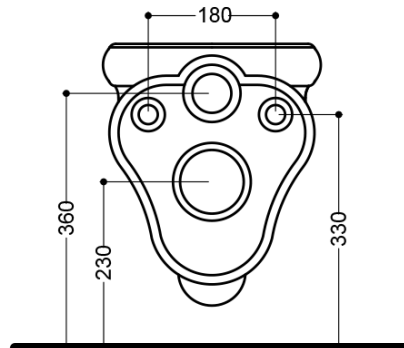

KERASAN

Karta produktu

Kod: 101501

RETRO WC wiszące, 38x52cm, biały

UBC s.r.o.

Mělnická 87
250 65 Líbeznice
Republika Česka