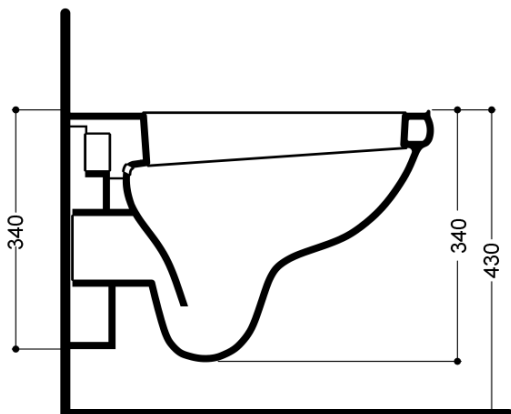

KERASAN

Karta produktu

Kod: 101501

RETRO WC wiszące, 38x52cm, biały

UBC s.r.o.

Mělnická 87
250 65 Líbeznice
Republika Česka