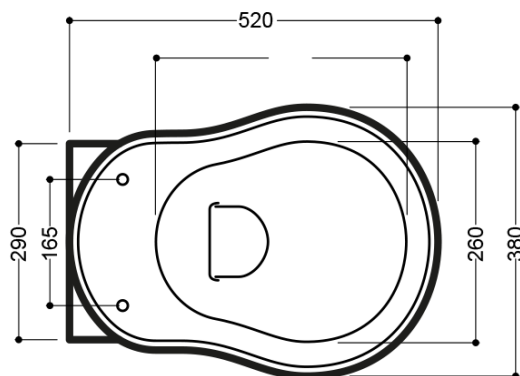

KERASAN

Karta produktu

Kod: 101501

RETRO WC wiszące, 38x52cm, biały

UBC s.r.o.

Mělnická 87
250 65 Líbeznice
Republika Česka