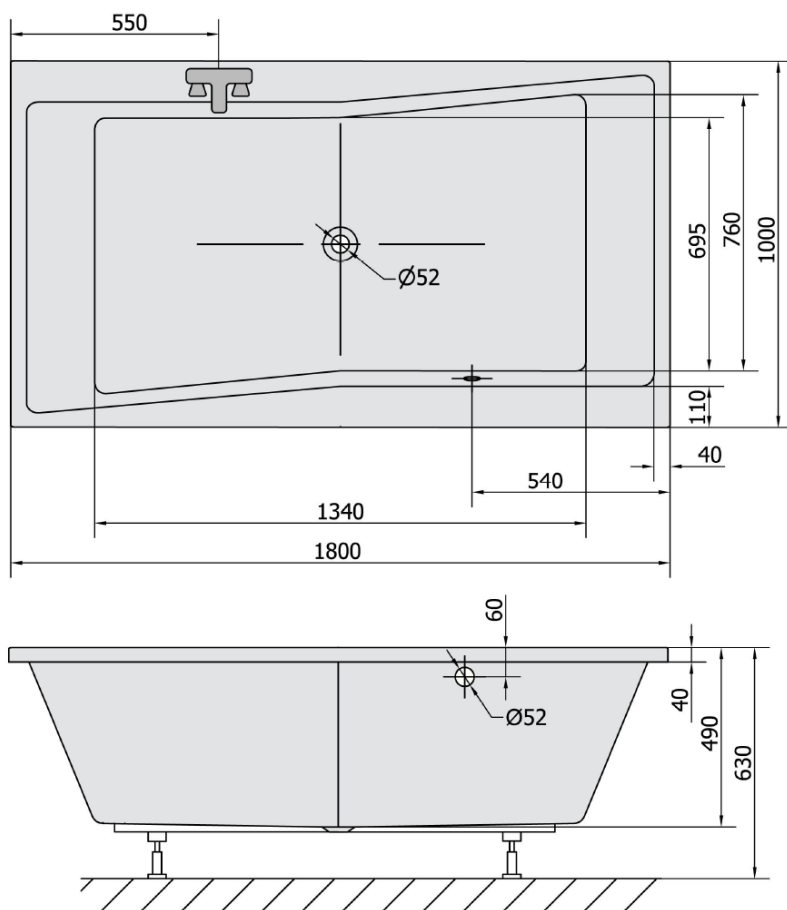

Karta produktu

Kod: 78511BM

QUEST wanna prostokątna 180x100x49cm, czarny mat

VOLUME 447L