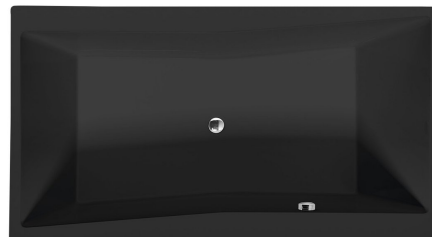

Karta produktu

Kod: 78511BM

QUEST wanna prostokątna 180x100x49cm, czarny mat

VOLUME 447L