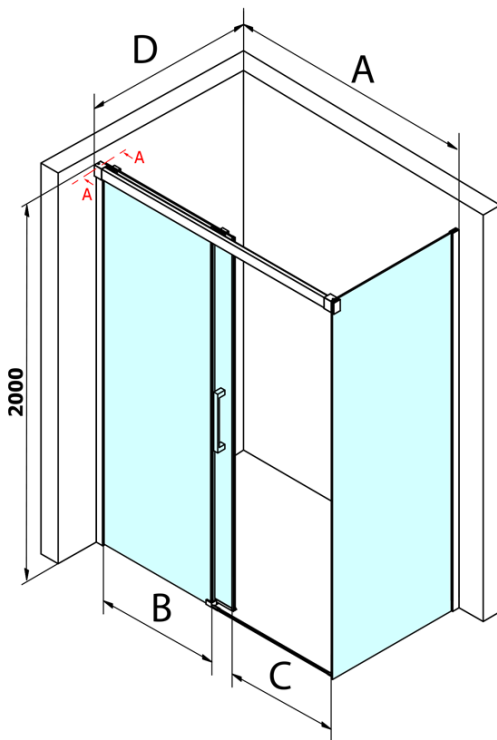

# Karta produktu

Kod: **GF5011GF5090**

Fondura kabina prysznicowa 1100x900mm wariant L/P

MODEL	A	B	C
GF5011	1070-1110	513	445
GF5012	1170-1210	563	495
GF5013	1270-1310	613	545
GF5014	1370-1410	663	595

MODEL	D
GF5080	780-800
GF5090	880-900
GF5001	980-1000