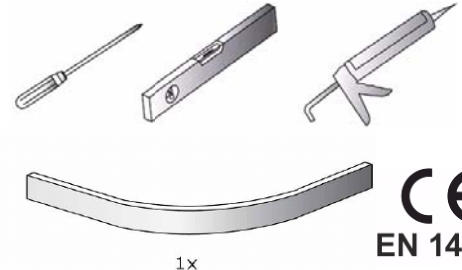

D MONTAGEANLEITUNG INKLUSIVE SCHÜRZE

E MOUNTING INSTRUCTION INCLUDING COVER

CZ NÁVOD K MONTÁŽI V CENĚ OBKLAD

HU ÚTMUTATÓ A FÜRDŐKÁDAK BESZERELÉSÉHEZ TARTALMAZZA ELŐLAP

RO RECOMANDARI PENTRU MONTAJUL CAZILOR INCLUZÂND MASCA FRONTALA

SLO NAVODILA ZA MONTAŽO VKLJUČNO Z NASLOVNICO

HR UPUTSTVA ZA MONTAŽU S POKLOPCIMA

SK NÁVOD NA MONTÁŽ VRÁTANE OBÁLKY

TR MONTAJ KITAPÇIĞI DAHİL KAPAK