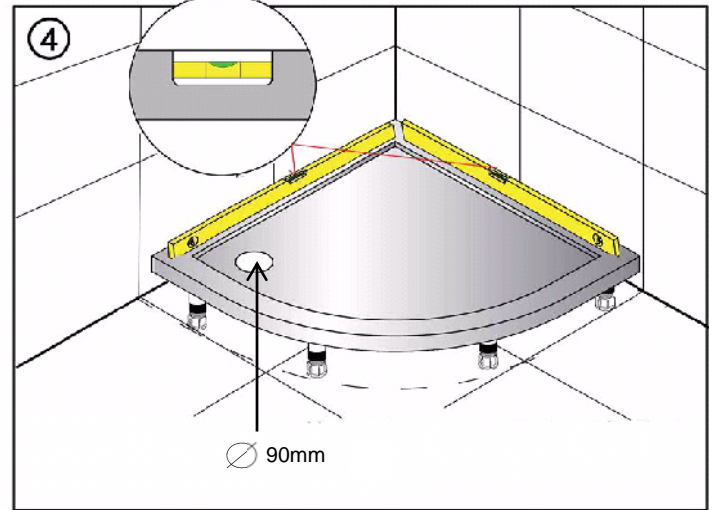

D MONTAGEANLEITUNG INKLUSIVE SCHÜRZE

E MOUNTING INSTRUCTION INCLUDING COVER

CZ NÁVOD K MONTÁŽI V CENĚ OBKLAD

HU ÚTMUTATÓ A FÜRDŐKÁDAK BESZERELÉSÉHEZ TARTALMAZZA ELŐLAP

RO RECOMANDARI PENTRU MONTAJUL CAZILOR INCLUZÂND MASCA FRONTALA

SLO NAVODILA ZA MONTAŽO VKLJUČNO Z NASLOVNICO

HR UPUTSTVA ZA MONTAŽU S POKLOPCIMA

SK NÁVOD NA MONTÁŽ VRÁTANE OBÁLKY

TR MONTAJ KITAPÇIĞI DAHİL KAPAK