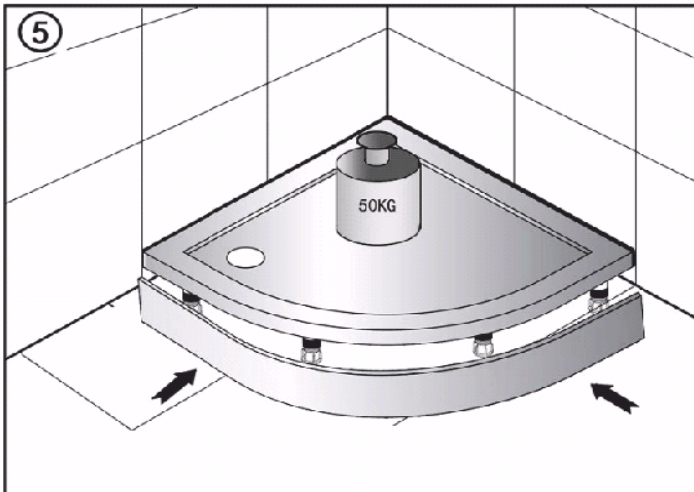

D MONTAGEANLEITUNG INKLUSIVE SCHÜRZE

E MOUNTING INSTRUCTION INCLUDING COVER

CZ NÁVOD K MONTÁŽI V CENĚ OBKLAD

HU ÚTMUTATÓ A FÜRDŐKÁDAK BESZERELÉSÉHEZ TARTALMAZZA ELŐLAP

RO RECOMANDARI PENTRU MONTAJUL CAZILOR INCLUZÂND MASCA FRONTALA

SLO NAVODILA ZA MONTAŽO VKLJUČNO Z NASLOVNICO

HR UPUTSTVA ZA MONTAŽU S POKLOPCIMA

SK NÁVOD NA MONTÁŽ VRÁTANE OBÁLKY

TR MONTAJ KITAPÇIĞI DAHİL KAPAK