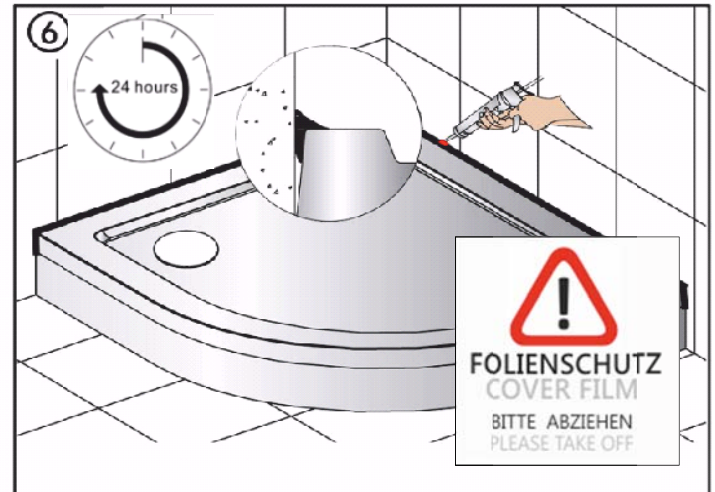

D MONTAGEANLEITUNG INKLUSIVE SCHÜRZE

E MOUNTING INSTRUCTION INCLUDING COVER

CZ NÁVOD K MONTÁŽI V CENĚ OBKLAD

HU ÚTMUTATÓ A FÜRDŐKÁDAK BESZERELÉSÉHEZ TARTALMAZZA ELŐLAP

RO RECOMANDARI PENTRU MONTAJUL CAZILOR INCLUZÂND MASCA FRONTALA

SLO NAVODILA ZA MONTAŽO VKLJUČNO Z NASLOVNICO

HR UPUTSTVA ZA MONTAŽU S POKLOPCIMA

SK NÁVOD NA MONTÁŽ VRÁTANE OBÁLKY

TR MONTAJ KITAPÇIĞI DAHİL KAPAK