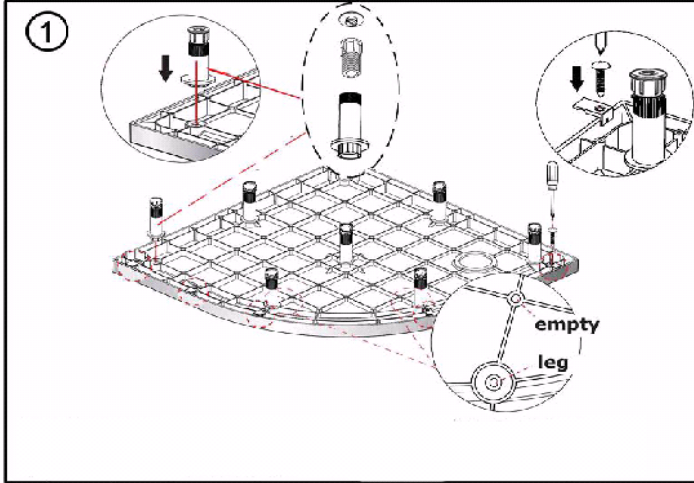

D MONTAGEANLEITUNG INKLUSIVE SCHÜRZE

E MOUNTING INSTRUCTION INCLUDING COVER

CZ NÁVOD K MONTÁŽI V CENĚ OBKLAD

HU ÚTMUTATÓ A FÜRDŐKÁDAK BESZERELÉSÉHEZ TARTALMAZZA ELŐLAP

RO RECOMANDARI PENTRU MONTAJUL CAZILOR INCLUZÂND MASCA FRONTALA

SLO NAVODILA ZA MONTAŽO VKLJUČNO Z NASLOVNICO

HR UPUTSTVA ZA MONTAŽU S POKLOPCIMA

SK NÁVOD NA MONTÁŽ VRÁTANE OBÁLKY

TR MONTAJ KITAPÇIĞI DAHİL KAPAK

D **MONTAGEANLEITUNG**

E MOUNTING INSTRUCTION

CZ NÁVOD K MONTÁŽI