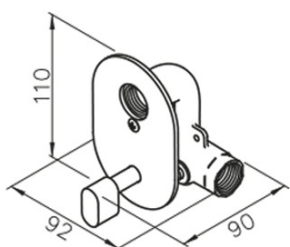

# Karta produktu

Kod: **1209-03**

**JUSTIME** zawór mieszający bidetowy, chrom

unit: mm