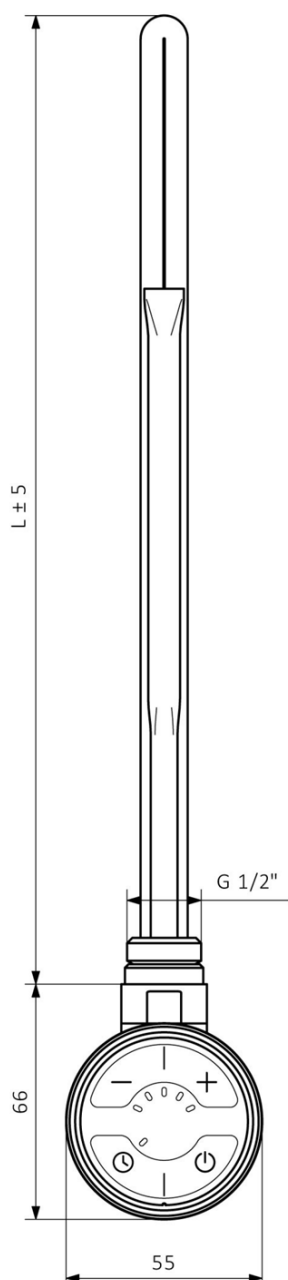

Karta produktu

Kod: **MOA-B-600**

**MOA grzałka elektryczna z termostatem, Bluetooth,
600W, czarna**

MOA	
Výkon (W)	Délka L (mm)
200	275
300	300
400	335
600	365
800	475