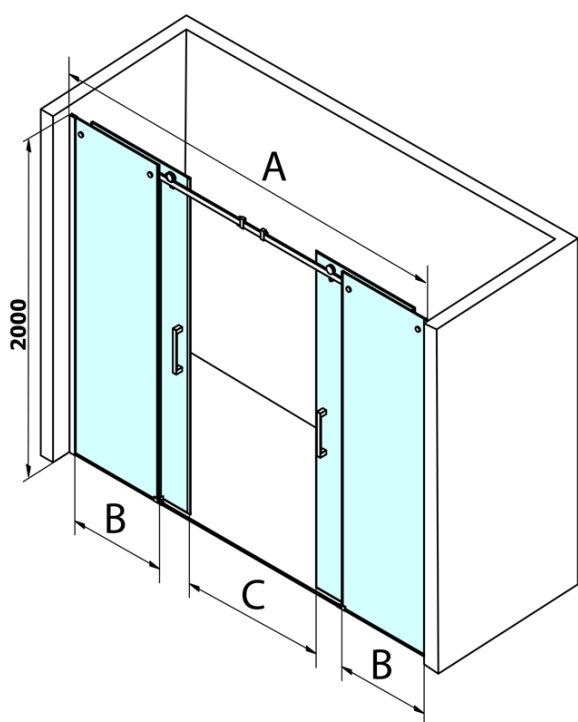

Karta produktu

Kod: **GD4810**

DRAGON drzwi prysznicowe 1800mm, szkło czyste

MODEL	A	B	C
GD4870	1680-1720	430	665
GD4810	1780-1820	480	665