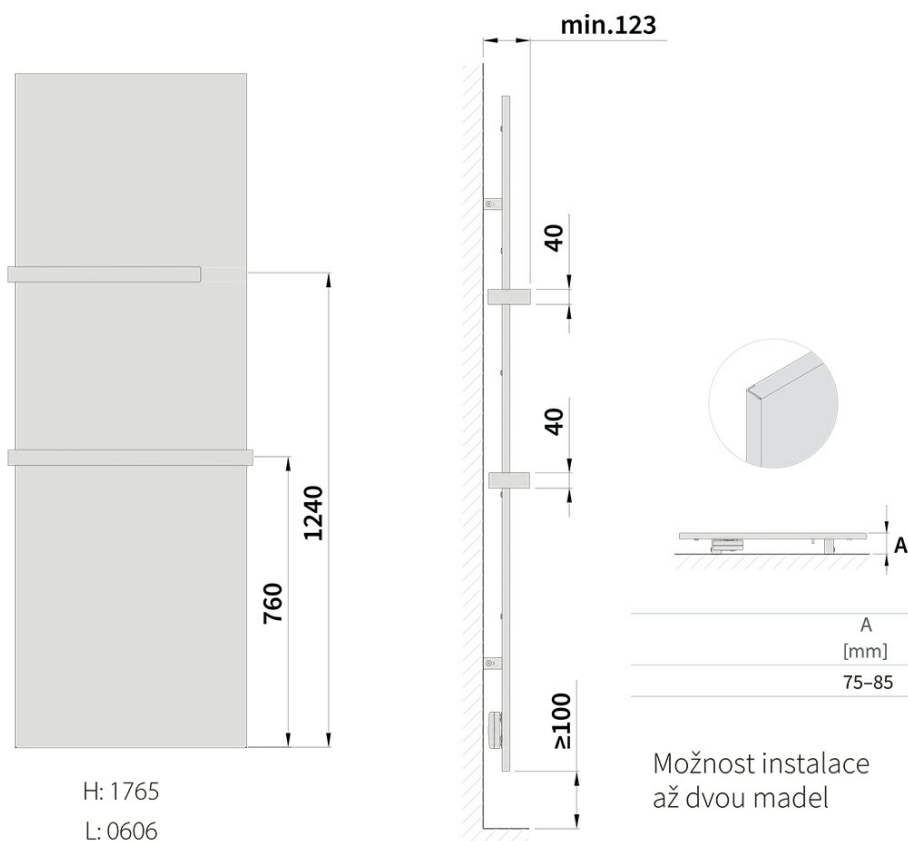

Karta produktu

Kod: **IR512**

ELION grzejnik elektrický z termostatem 606x1765 mm,
900 W, srebrný metalik

Madlo jednostranné

IRPA51

Madlo oboustranné

IRPA53