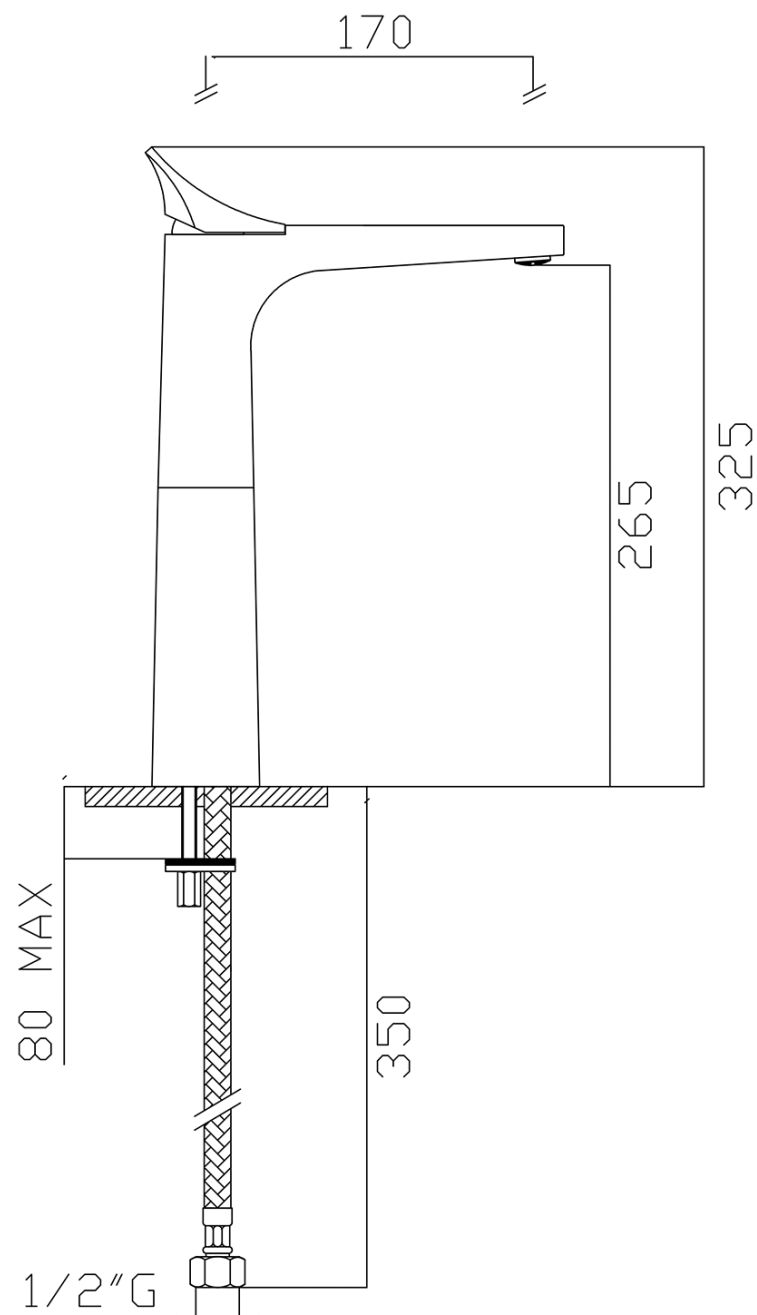

effepi

Karta produktu

Kod: 13032AL

BÉK bateria umywalkowa wysoka bez odpływu, chrom

UBC s.r.o.

Mělnická 87
250 65 Líbeznice
Republika Czeska