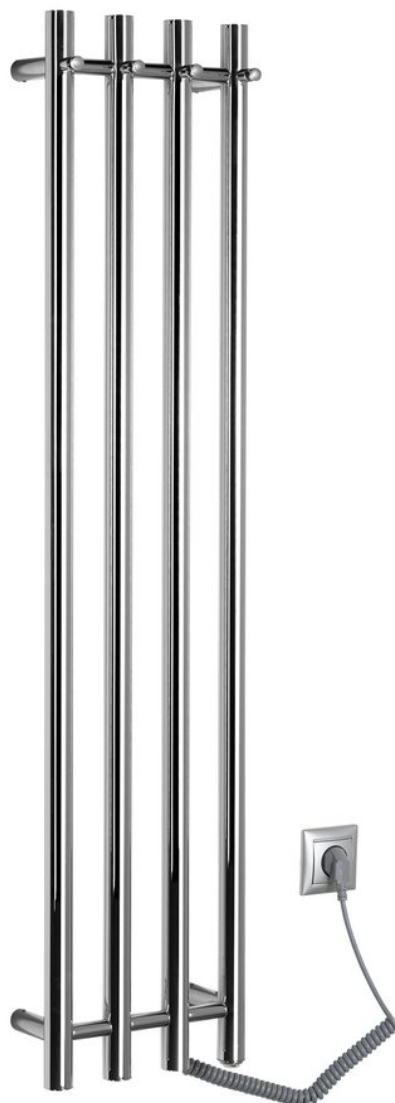

**PAPINADO elektryczna suszarka na ręczniki,
263x1200mm, 85W, chrom**

SAPHO

Kod: ER750

Podstawowe informacje

Marka: Sapho
Seria: PAPINADO

Rozmiary

Szerokość: 263 mm
Wysokość: 1200 mm

Właściwości

Kolor: Chrom
Materiał: Stal nierdzewna
Kształt: Kształt I
Opcje ogrzewania: Ogrzewanie elektryczne zintegrowane
Moc: 85 W
Waga / szt.: 5.5 kg
Opakowanie: 1 szt.
Gwarancja: 2 lata

PAPINADO elektryczna suszarka na ręczniki,
263x1200mm, 85W, chrom