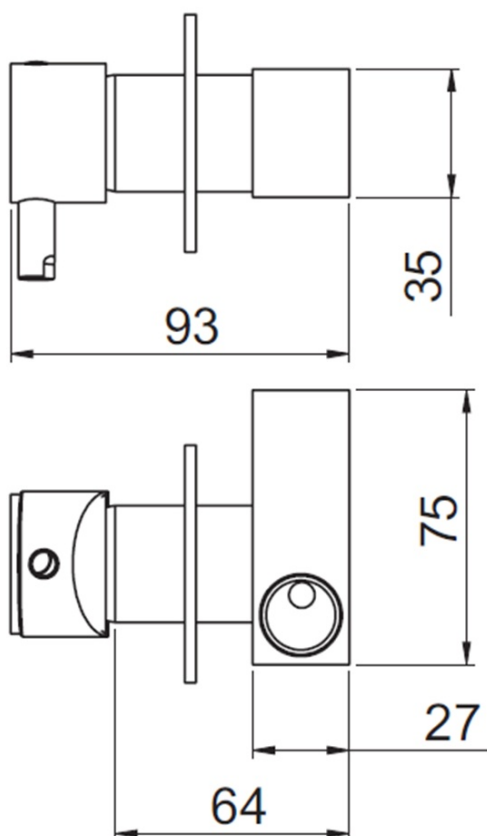

Karta produktu

Kod: **5540-01**

RHAPSODY bateria bidetowa podtynkowa ze słuchawką bidetową i wężem, chrom

STUDENÁ VODA
ACQUA FREDDA
COLD WATER

USCITA
ACQUA
MISCELATA
MIXED
WATER
OUTLET

TEPLÁ VODA
ACQUA CALDA
HOT WATER