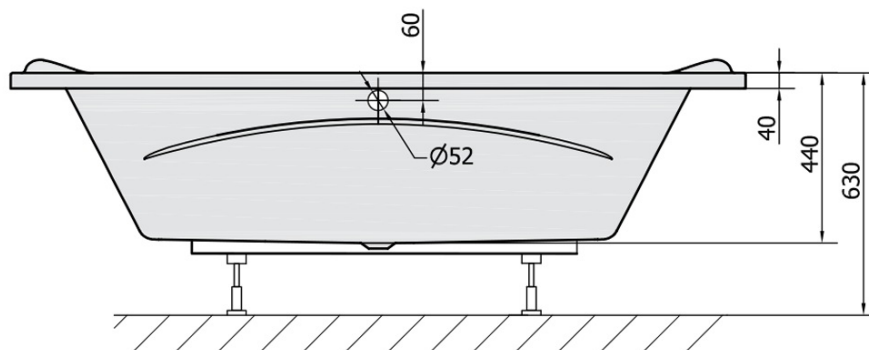

Karta produktu

Kod: 14111

GARDA wanna prostokątna 190x90x45cm, biała

VOLUME 240L