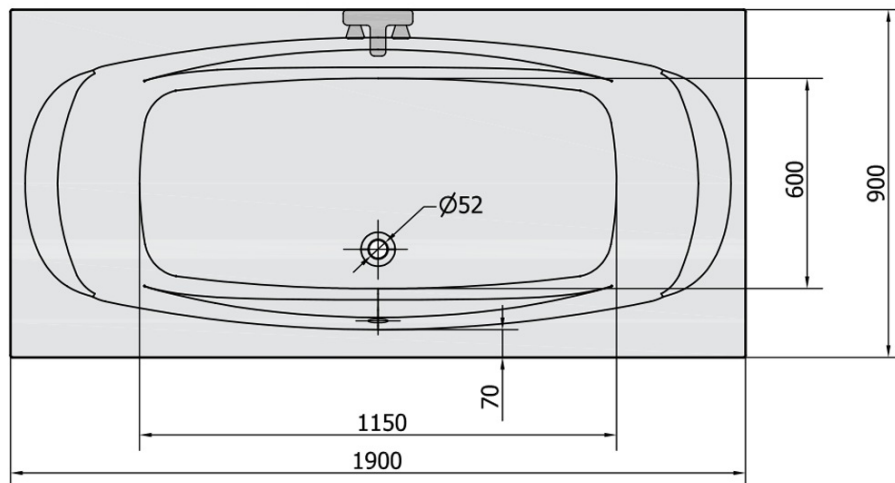

Karta produktu

Kod: 14111

GARDA wanna prostokątna 190x90x45cm, biała

VOLUME 240L