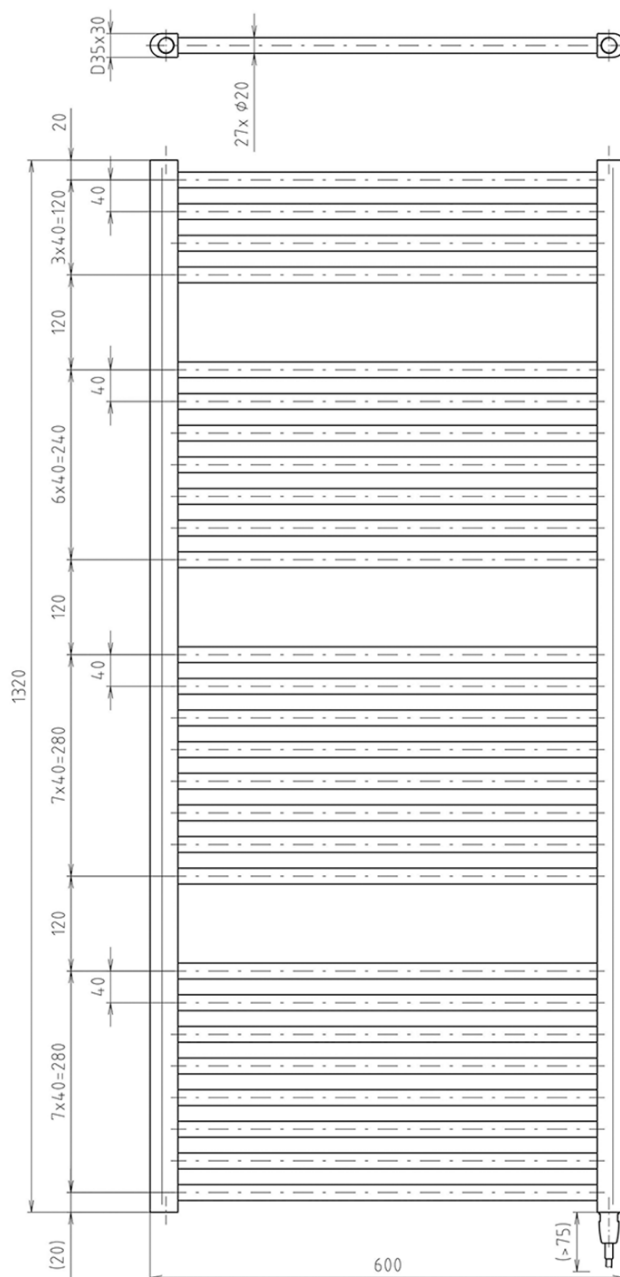

Karta produktu

Kod: ILE36T

DIRECT-E grzejnik elektryczny 600x1320 mm, 600W, biały

UBC s.r.o.

Mělnická 87
250 65 Líbeznice
Republika Czeska