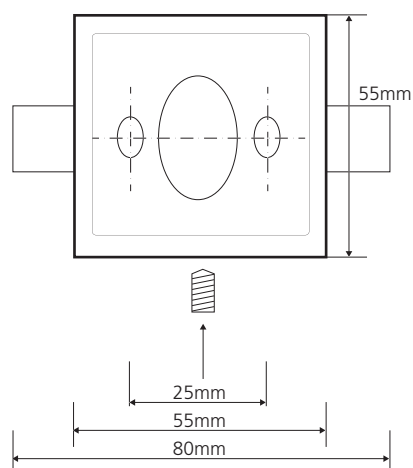

illustration:

Parametry / Features / Eigenschaften

szerokość / width / Breite:	80mm
wysokość / height / Höhe:	55mm
głębokość / depth / Tiefe:	100mm
materiał / material / Material:	mosiądz / brass / Messing
powierzchnia / finish / Oberfläche:	chrom / chrome / Chrom