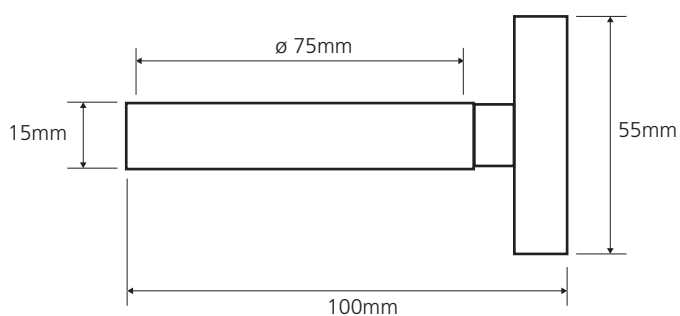

illustration:

Parametry / Features / Eigenschaften

szerokość / width / Breite:	80mm
wysokość / height / Höhe:	55mm
głębokość / depth / Tiefe:	100mm
materiał / material / Material:	mosiądz / brass / Messing
powierzchnia / finish / Oberfläche:	chrom / chrome / Chrom