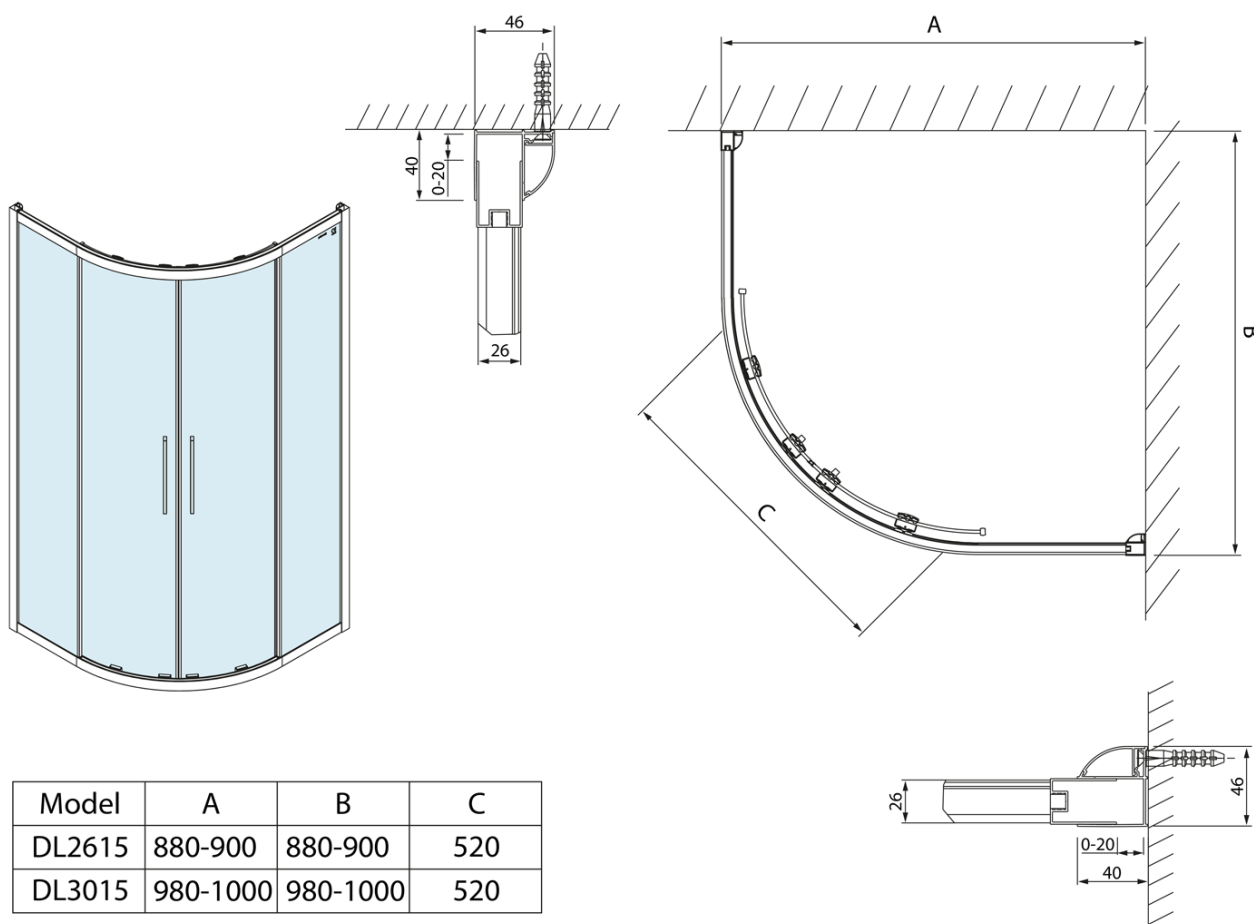

Karta produktu

Kod: **DL3015**

**LUCIS LINE kabina prysznicowa półokrągła,
1000x1000mm, R550, szkło czyste**

Model	A	B	C
DL2615	880-900	880-900	520
DL3015	980-1000	980-1000	520