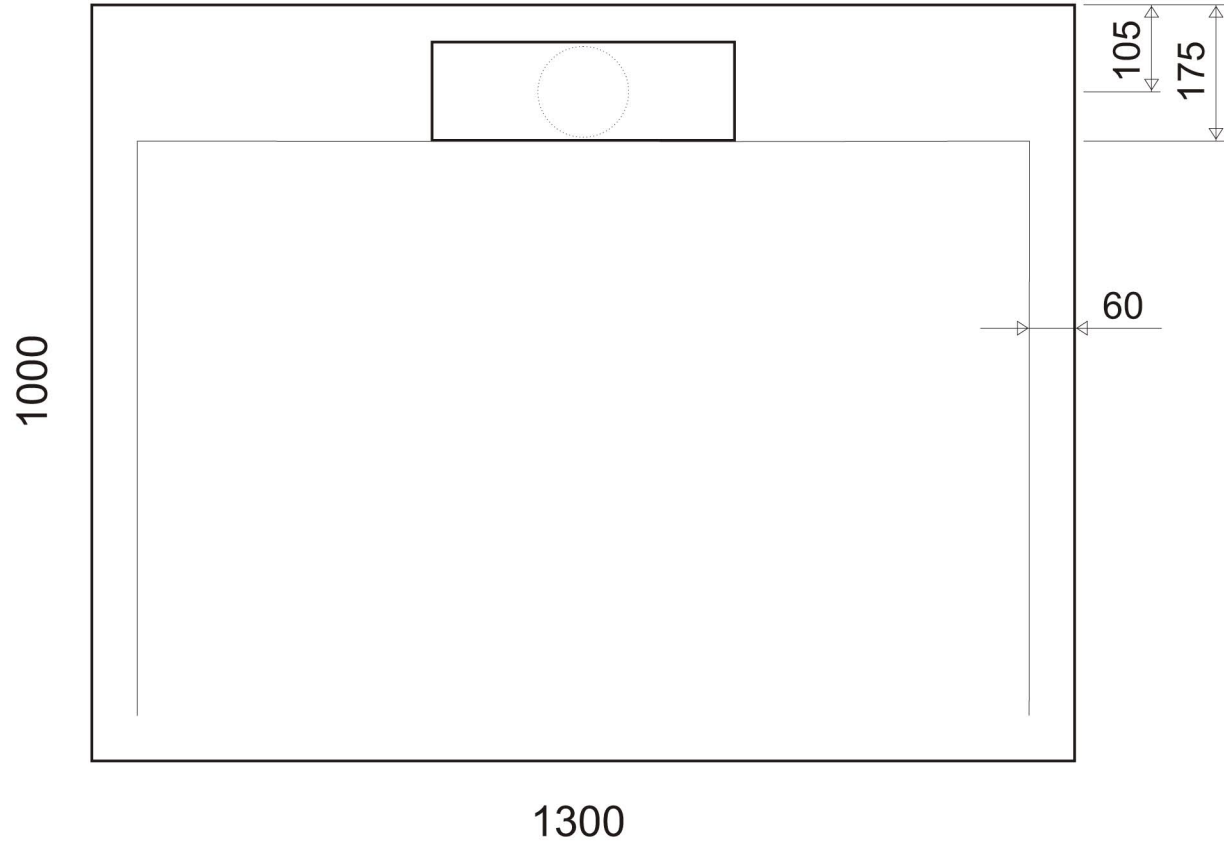

IRENA 100x130

tloušťka 35mm

HI130100