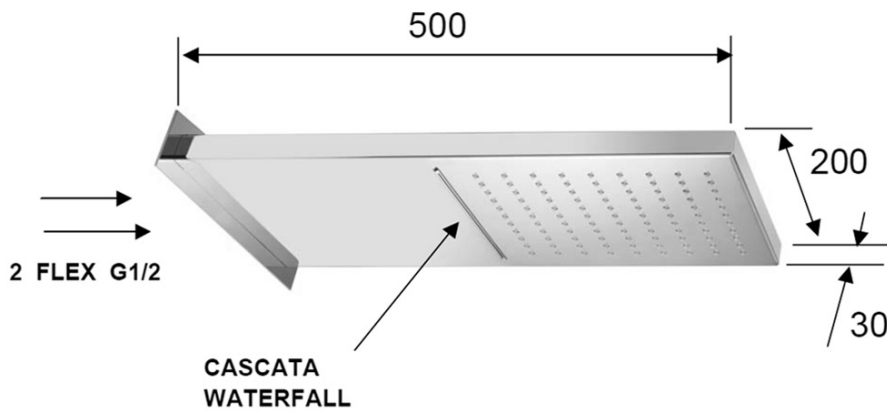

KIMURA zestaw prysznicowy z baterią podtynkową, termostat, 3 wyjścia, box podtynkowy, chrom