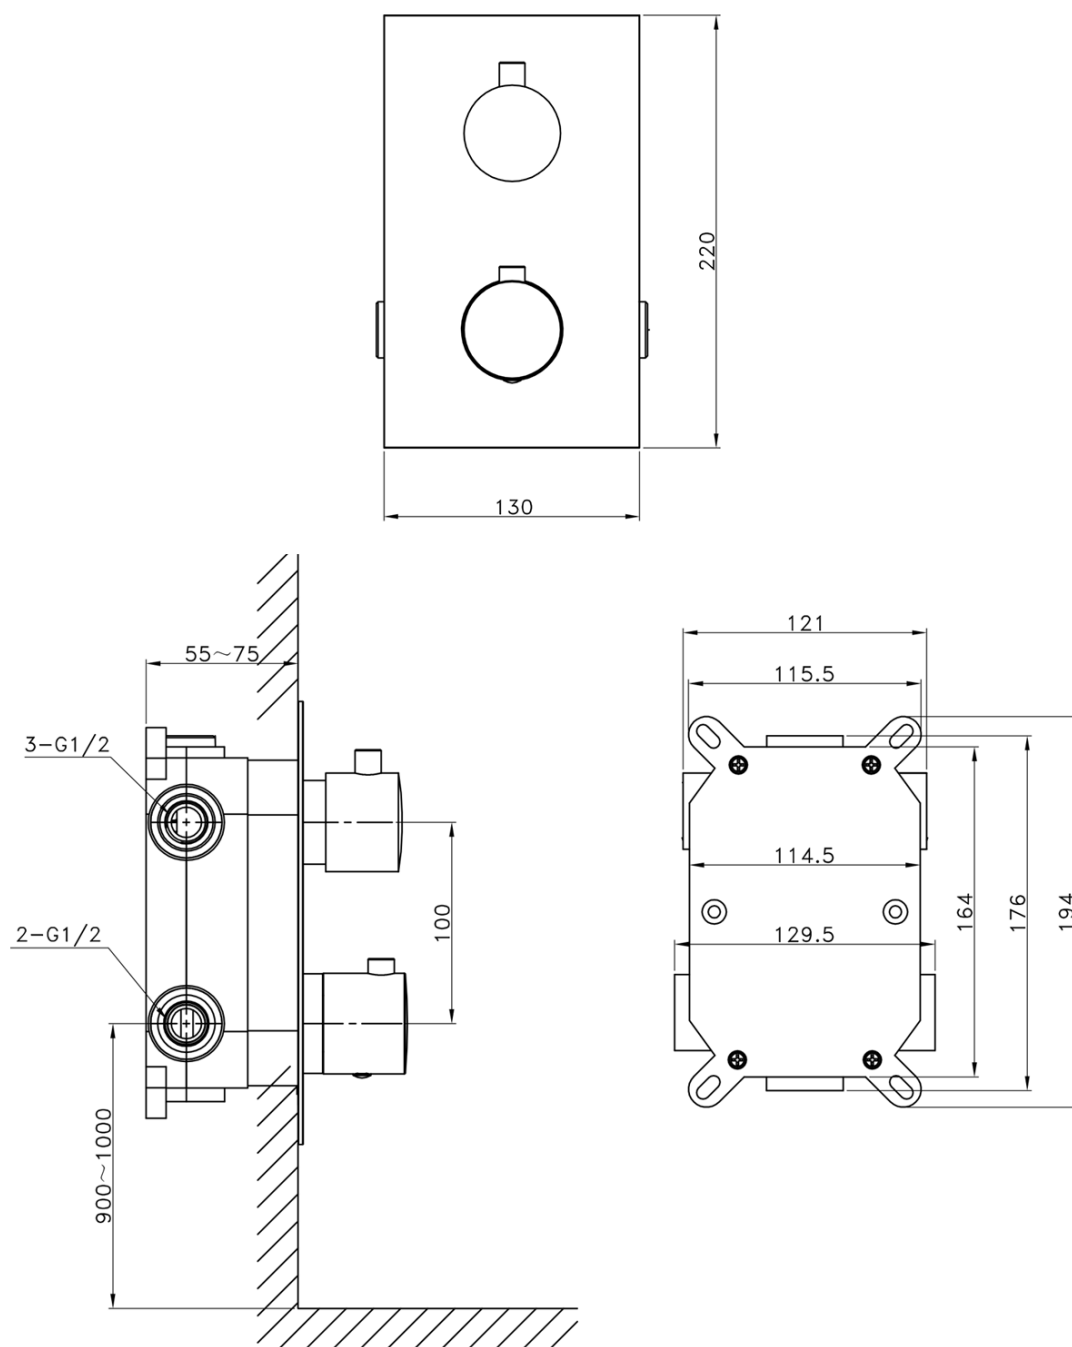

KIMURA zestaw prysznicowy z baterią podtynkową, termostat, 3 wyjścia, box podtynkowy, chrom

Karta techniczna