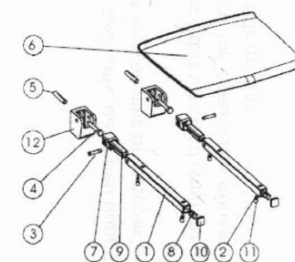

Karta produktu

Kod: **GS120W**

Siedzisko przysznicowe składane 32,5x32,5 cm, białe

Pos	No. articolo	quant.	Materiac.
1	00428Z00F	2	INCK
2	00438F00F	4	INCK A2
3	00808Z00F	2	INCK
4	00818F00F	4	PN6
5	0961AL00G	1	AMAg307 F27
6	12903**F	1	ABS
7	129203**F	2	PN6
8	129303**F	2	PN6
9	129403**F	2	PN6
10	129603**F	2	ABS
11	129703**F	4	ABS
12	1970AL**G	2	AMAg305