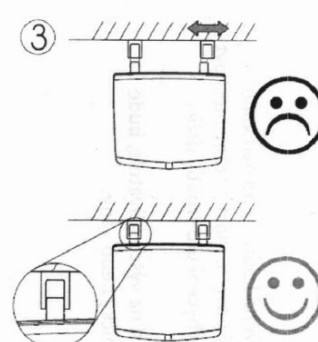

Karta produktu

Kod: **GS120W**

Siedzisko przysznicowe składane 32,5x32,5 cm, białe

Pos	No. articolo	quant.	Materiac.
1	00428Z00F	2	INCK
2	00438F00F	4	INCK A2
3	00808Z00F	2	INCK
4	00818F00F	4	PN6
5	0961AL00G	1	AMAg307 F27
6	12903**F	1	ABS
7	129203**F	2	PN6
8	129303**F	2	PN6
9	129403**F	2	PN6
10	129603**F	2	ABS
11	129703**F	4	ABS
12	1970AL**G	2	AMAg305