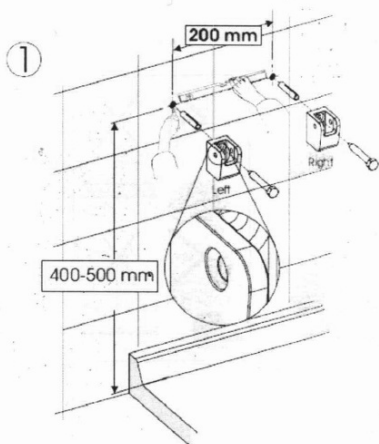

Karta produktu

Kod: **GS120W**

Siedzisko przysznicowe składane 32,5x32,5 cm, białe

Pos	No. articolo	quant.	Materiac.
1	00428Z00F	2	INCK
2	00438F00F	4	INCK A2
3	00808Z00F	2	INCK
4	00818F00F	4	PN6
5	0961AL00G	1	AMAg307 F27
6	12903**F	1	ABS
7	129203**F	2	PN6
8	129303**F	2	PN6
9	129403**F	2	PN6
10	129603**F	2	ABS
11	129703**F	4	ABS
12	1970AL**G	2	AMAg305