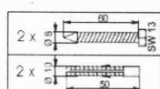

Karta produktu

Kod: **GS120W**

Siedzisko przysznicowe składane 32,5x32,5 cm, białe

Pos	No. articolo	quant.	Materiac.
1	00428Z00F	2	INCK
2	00438F00F	4	INCK A2
3	00808Z00F	2	INCK
4	00818F00F	4	PN6
5	0961AL00G	1	AMAg307 F27
6	12903**F	1	ABS
7	129203**F	2	PN6
8	129303**F	2	PN6
9	129403**F	2	PN6
10	129603**F	2	ABS
11	129703**F	4	ABS
12	1970AL**G	2	AMAg305