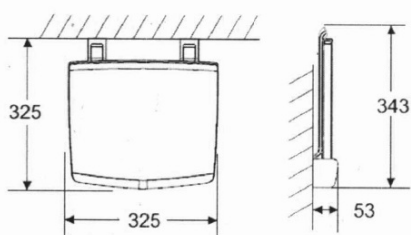

Karta produktu

Kod: **GS120W**

Siedzisko przysznicowe składane 32,5x32,5 cm, białe

Pos	No. articolo	quant.	Materiac.
1	00428Z00F	2	INCK
2	00438F00F	4	INCK A2
3	00808Z00F	2	INCK
4	00818F00F	4	PN6
5	0961AL00G	1	AMAg307 F27
6	12903**F	1	ABS
7	129203**F	2	PN6
8	129303**F	2	PN6
9	129403**F	2	PN6
10	129603**F	2	ABS
11	129703**F	4	ABS
12	1970AL**G	2	AMAg305