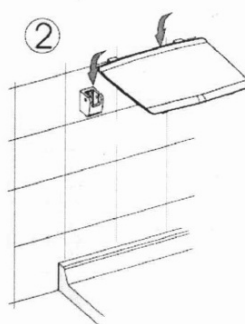

Karta produktu

Kod: **GS120W**

Siedzisko przysznicowe składane 32,5x32,5 cm, białe

Pos	No. articolo	quant.	Materiac.
1	00428Z00F	2	INCK
2	00438F00F	4	INCK A2
3	00808Z00F	2	INCK
4	00818F00F	4	PN6
5	0961AL00G	1	AMAg307 F27
6	12903**F	1	ABS
7	129203**F	2	PN6
8	129303**F	2	PN6
9	129403**F	2	PN6
10	129603**F	2	ABS
11	129703**F	4	ABS
12	1970AL**G	2	AMAg305