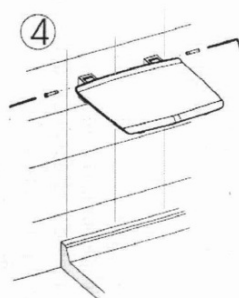

Karta produktu

Kod: **GS120W**

Siedzisko przysznicowe składane 32,5x32,5 cm, białe

Pos	No. articolo	quant.	Materiac.
1	00428Z00F	2	INCK
2	00438F00F	4	INCK A2
3	00808Z00F	2	INCK
4	00818F00F	4	PN6
5	0961AL00G	1	AMAg307 F27
6	12903**F	1	ABS
7	129203**F	2	PN6
8	129303**F	2	PN6
9	129403**F	2	PN6
10	129603**F	2	ABS
11	129703**F	4	ABS
12	1970AL**G	2	AMAg305