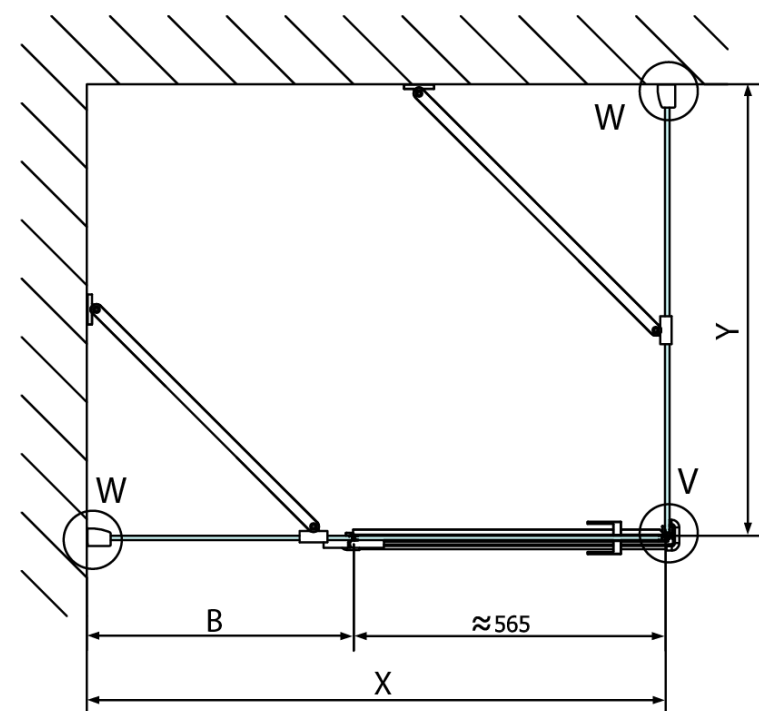

Karta produktu

Kod: FL1090L

FORTIS LINE drzwi prysznicowe 900mm, szkło czyste,
lewe

FL10xxL
FL11xxL

FL10xxR
FL11xxR

	A (mm)	B (mm)	C (mm)
FL1080	785-801	≈ 210	779-795
FL1090	885-901	≈ 310	879-895
FL1010	985-1001	≈ 410	979-995
FL1011	1085-1101	≈ 510	1079-1095
FL1012	1185-1201	≈ 610	1179-1195
FL1113	1285-1301	≈ 710	1279-1295
FL1114	1385-1401	≈ 810	1379-1395
FL1115	1485-1501	≈ 910	1479-1495

Dveře	A (mm)	B (mm)	C (mm)
FL1080	785-801	≈ 200	779-795
FL1090	885-901	≈ 300	879-895
FL1010	985-1001	≈ 400	979-995
FL1011	1085-1101	≈ 500	1079-1095
FL1012	1185-1201	≈ 600	1179-1195
FL1113	1285-1301	≈ 700	1279-1295
FL1114	1385-1401	≈ 800	1379-1395
FL1115	1485-1501	≈ 900	1479-1495

Boční stěna	E	D
FL3580	785-801	779-795
FL3590	885-901	879-895
FL3510	985-1001	979-995

Stavební připravenost pro montáž na dlažbu
 kóty x, y = Rozměr k vnitřní straně skla

Construction readiness for floor mounting
 dimensions x, y = Dimension to the inside of the glass

Dveře	X (mm)	B (mm)
FL1080	768	≈ 200
FL1090	868	≈ 300
FL1010	968	≈ 400
FL1011	1068	≈ 500
FL1012	1168	≈ 600
FL1113	1268	≈ 700
FL1114	1368	≈ 800
FL1115	1468	≈ 900

Boční stěna	Y
FL3580	768
FL3590	868
FL3510	968
FL3511	1068
FL3512	1168