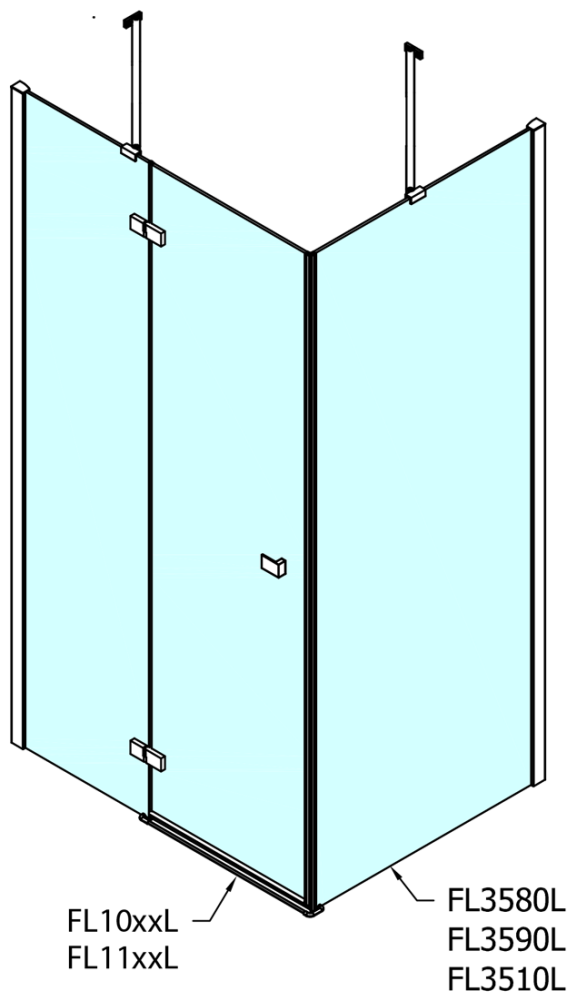

Karta produktu

Kod: FL1090L

FORTIS LINE drzwi prysznicowe 900mm, szkło czyste,
lewe

FL10xxL
FL11xxL

FL10xxR
FL11xxR

	A (mm)	B (mm)	C (mm)
FL1080	785-801	≈ 210	779-795
FL1090	885-901	≈ 310	879-895
FL1010	985-1001	≈ 410	979-995
FL1011	1085-1101	≈ 510	1079-1095
FL1012	1185-1201	≈ 610	1179-1195
FL1113	1285-1301	≈ 710	1279-1295
FL1114	1385-1401	≈ 810	1379-1395
FL1115	1485-1501	≈ 910	1479-1495

Dveře	A (mm)	B (mm)	C (mm)
FL1080	785-801	≈ 200	779-795
FL1090	885-901	≈ 300	879-895
FL1010	985-1001	≈ 400	979-995
FL1011	1085-1101	≈ 500	1079-1095
FL1012	1185-1201	≈ 600	1179-1195
FL1113	1285-1301	≈ 700	1279-1295
FL1114	1385-1401	≈ 800	1379-1395
FL1115	1485-1501	≈ 900	1479-1495

Boční stěna	E	D
FL3580	785-801	779-795
FL3590	885-901	879-895
FL3510	985-1001	979-995

Stavební připravenost pro montáž na dlažbu
 kóty x, y = Rozměr k vnitřní straně skla

Construction readiness for floor mounting
 dimensions x, y = Dimension to the inside of the glass

Dveře	X (mm)	B (mm)
FL1080	768	≈ 200
FL1090	868	≈ 300
FL1010	968	≈ 400
FL1011	1068	≈ 500
FL1012	1168	≈ 600
FL1113	1268	≈ 700
FL1114	1368	≈ 800
FL1115	1468	≈ 900

Boční stěna	Y
FL3580	768
FL3590	868
FL3510	968
FL3511	1068
FL3512	1168