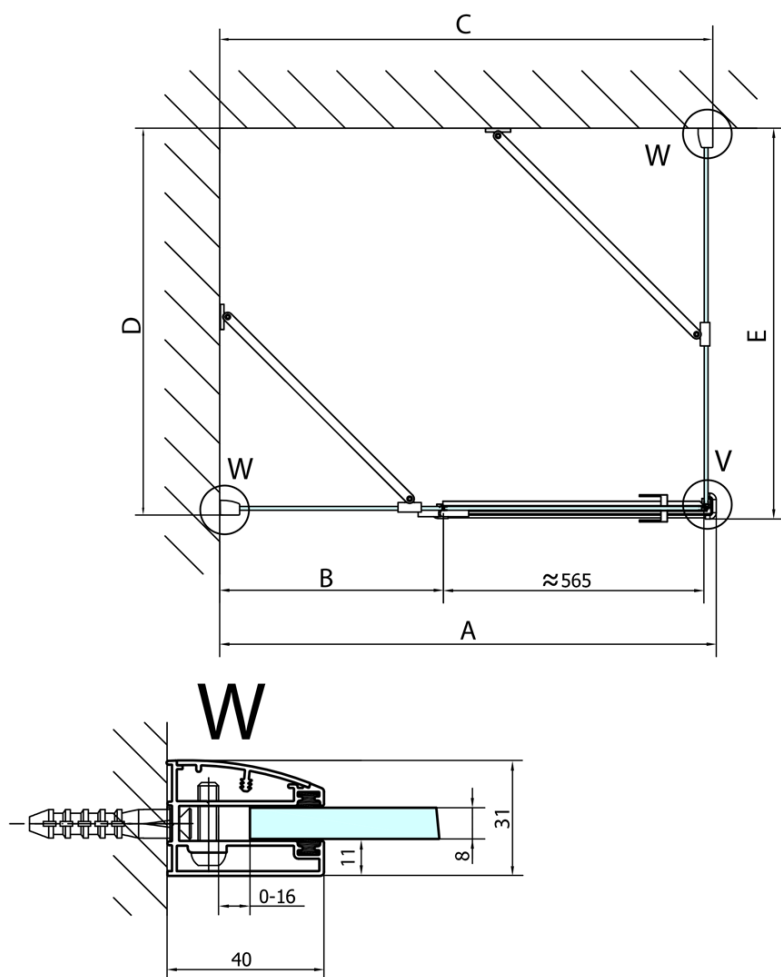

Karta produktu

Kod: FL1090L

FORTIS LINE drzwi prysznicowe 900mm, szkło czyste,
lewe

FL10xxL
FL11xxL

FL10xxR
FL11xxR

	A (mm)	B (mm)	C (mm)
FL1080	785-801	≈ 210	779-795
FL1090	885-901	≈ 310	879-895
FL1010	985-1001	≈ 410	979-995
FL1011	1085-1101	≈ 510	1079-1095
FL1012	1185-1201	≈ 610	1179-1195
FL1113	1285-1301	≈ 710	1279-1295
FL1114	1385-1401	≈ 810	1379-1395
FL1115	1485-1501	≈ 910	1479-1495

Dveře	A (mm)	B (mm)	C (mm)
FL1080	785-801	≈ 200	779-795
FL1090	885-901	≈ 300	879-895
FL1010	985-1001	≈ 400	979-995
FL1011	1085-1101	≈ 500	1079-1095
FL1012	1185-1201	≈ 600	1179-1195
FL1113	1285-1301	≈ 700	1279-1295
FL1114	1385-1401	≈ 800	1379-1395
FL1115	1485-1501	≈ 900	1479-1495

Boční stěna	E	D
FL3580	785-801	779-795
FL3590	885-901	879-895
FL3510	985-1001	979-995

Stavební připravenost pro montáž na dlažbu
 kóty x, y = Rozměr k vnitřní straně skla

Construction readiness for floor mounting
 dimensions x, y = Dimension to the inside of the glass

Dveře	X (mm)	B (mm)
FL1080	768	≈ 200
FL1090	868	≈ 300
FL1010	968	≈ 400
FL1011	1068	≈ 500
FL1012	1168	≈ 600
FL1113	1268	≈ 700
FL1114	1368	≈ 800
FL1115	1468	≈ 900

Boční stěna	Y
FL3580	768
FL3590	868
FL3510	968
FL3511	1068
FL3512	1168