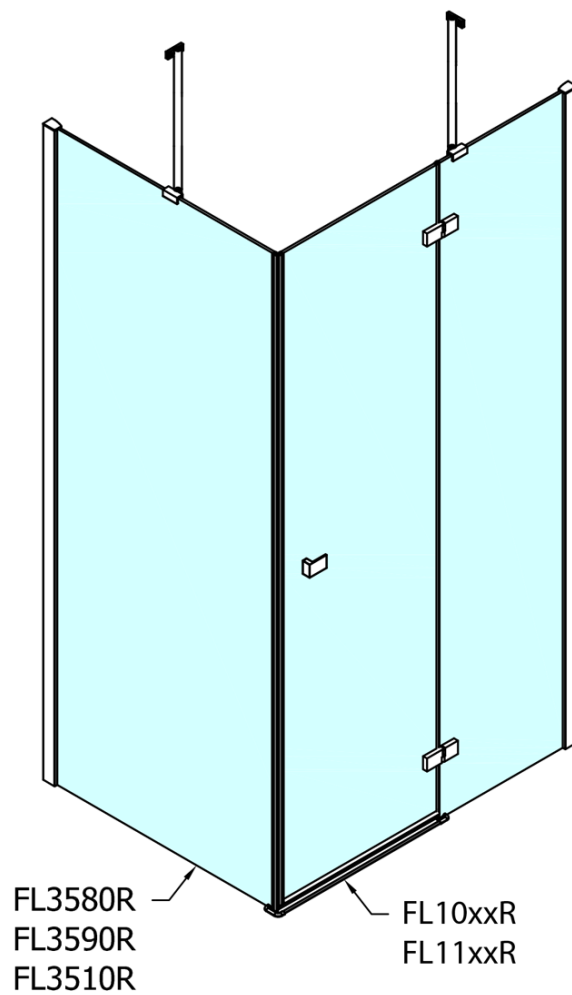

Karta produktu

Kod: FL1090L

FORTIS LINE drzwi prysznicowe 900mm, szkło czyste,
lewe

FL10xxL
FL11xxL

FL10xxR
FL11xxR

	A (mm)	B (mm)	C (mm)
FL1080	785-801	≈ 210	779-795
FL1090	885-901	≈ 310	879-895
FL1010	985-1001	≈ 410	979-995
FL1011	1085-1101	≈ 510	1079-1095
FL1012	1185-1201	≈ 610	1179-1195
FL1113	1285-1301	≈ 710	1279-1295
FL1114	1385-1401	≈ 810	1379-1395
FL1115	1485-1501	≈ 910	1479-1495

Dveře	A (mm)	B (mm)	C (mm)
FL1080	785-801	≈ 200	779-795
FL1090	885-901	≈ 300	879-895
FL1010	985-1001	≈ 400	979-995
FL1011	1085-1101	≈ 500	1079-1095
FL1012	1185-1201	≈ 600	1179-1195
FL1113	1285-1301	≈ 700	1279-1295
FL1114	1385-1401	≈ 800	1379-1395
FL1115	1485-1501	≈ 900	1479-1495

Boční stěna	E	D
FL3580	785-801	779-795
FL3590	885-901	879-895
FL3510	985-1001	979-995

Stavební připravenost pro montáž na dlažbu
 kóty x, y = Rozměr k vnitřní straně skla

Construction readiness for floor mounting
 dimensions x, y = Dimension to the inside of the glass

Dveře	X (mm)	B (mm)
FL1080	768	≈ 200
FL1090	868	≈ 300
FL1010	968	≈ 400
FL1011	1068	≈ 500
FL1012	1168	≈ 600
FL1113	1268	≈ 700
FL1114	1368	≈ 800
FL1115	1468	≈ 900

Boční stěna	Y
FL3580	768
FL3590	868
FL3510	968
FL3511	1068
FL3512	1168