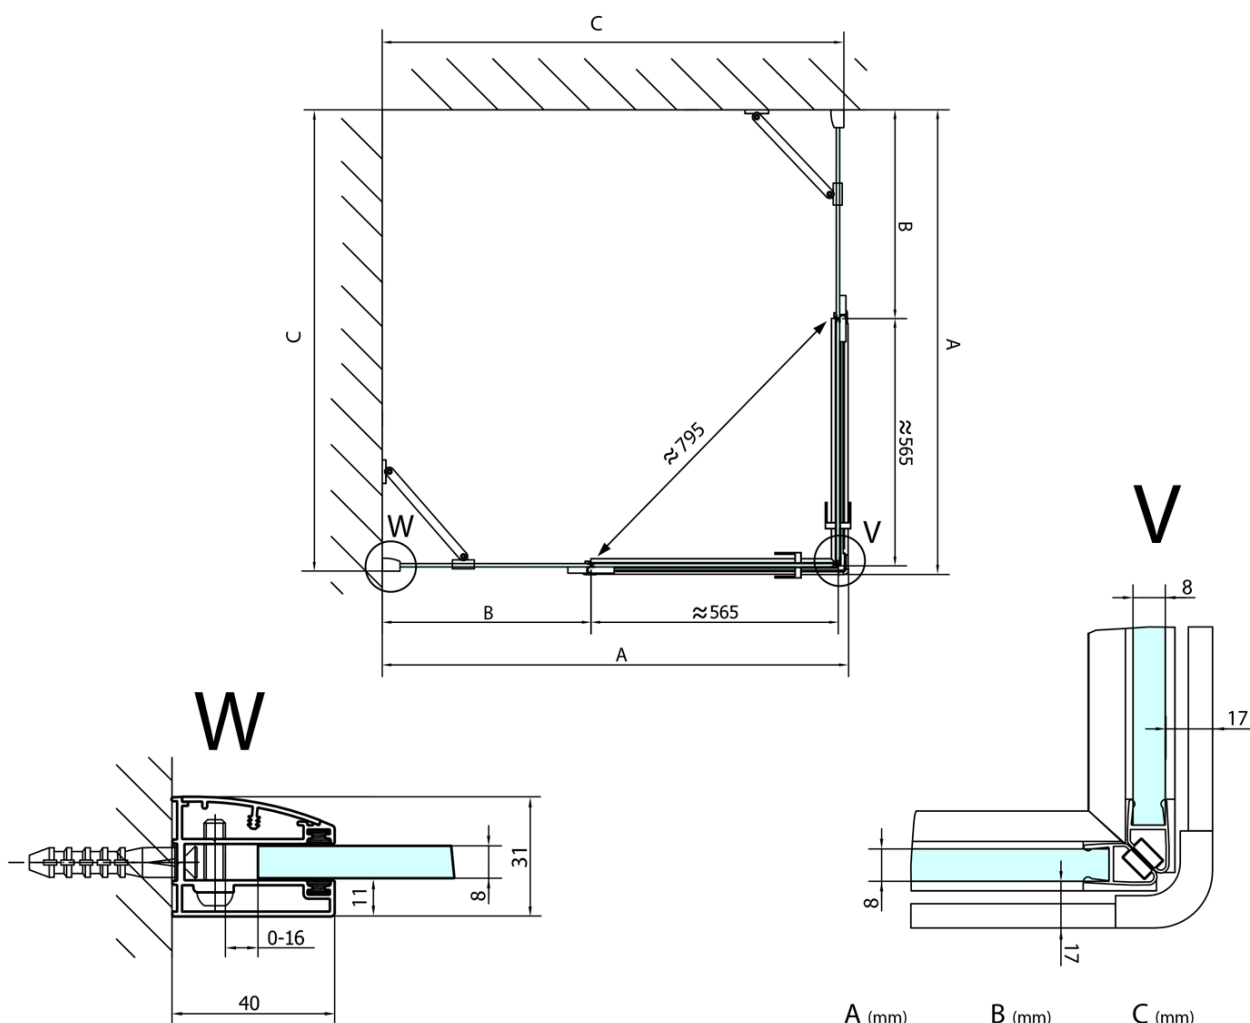

Karta produktu

Kod: FL1090L

FORTIS LINE drzwi prysznicowe 900mm, szkło czyste,
lewe

FL10xxL
FL11xxL

FL10xxR
FL11xxR

	A (mm)	B (mm)	C (mm)
FL1080	785-801	≈ 210	779-795
FL1090	885-901	≈ 310	879-895
FL1010	985-1001	≈ 410	979-995
FL1011	1085-1101	≈ 510	1079-1095
FL1012	1185-1201	≈ 610	1179-1195
FL1113	1285-1301	≈ 710	1279-1295
FL1114	1385-1401	≈ 810	1379-1395
FL1115	1485-1501	≈ 910	1479-1495

Dveře	A (mm)	B (mm)	C (mm)
FL1080	785-801	≈ 200	779-795
FL1090	885-901	≈ 300	879-895
FL1010	985-1001	≈ 400	979-995
FL1011	1085-1101	≈ 500	1079-1095
FL1012	1185-1201	≈ 600	1179-1195
FL1113	1285-1301	≈ 700	1279-1295
FL1114	1385-1401	≈ 800	1379-1395
FL1115	1485-1501	≈ 900	1479-1495

Boční stěna	E	D
FL3580	785-801	779-795
FL3590	885-901	879-895
FL3510	985-1001	979-995

Stavební připravenost pro montáž na dlažbu
 kóty x, y = Rozměr k vnitřní straně skla

Construction readiness for floor mounting
 dimensions x, y = Dimension to the inside of the glass

Dveře	X (mm)	B (mm)
FL1080	768	≈ 200
FL1090	868	≈ 300
FL1010	968	≈ 400
FL1011	1068	≈ 500
FL1012	1168	≈ 600
FL1113	1268	≈ 700
FL1114	1368	≈ 800
FL1115	1468	≈ 900

Boční stěna	Y
FL3580	768
FL3590	868
FL3510	968
FL3511	1068
FL3512	1168