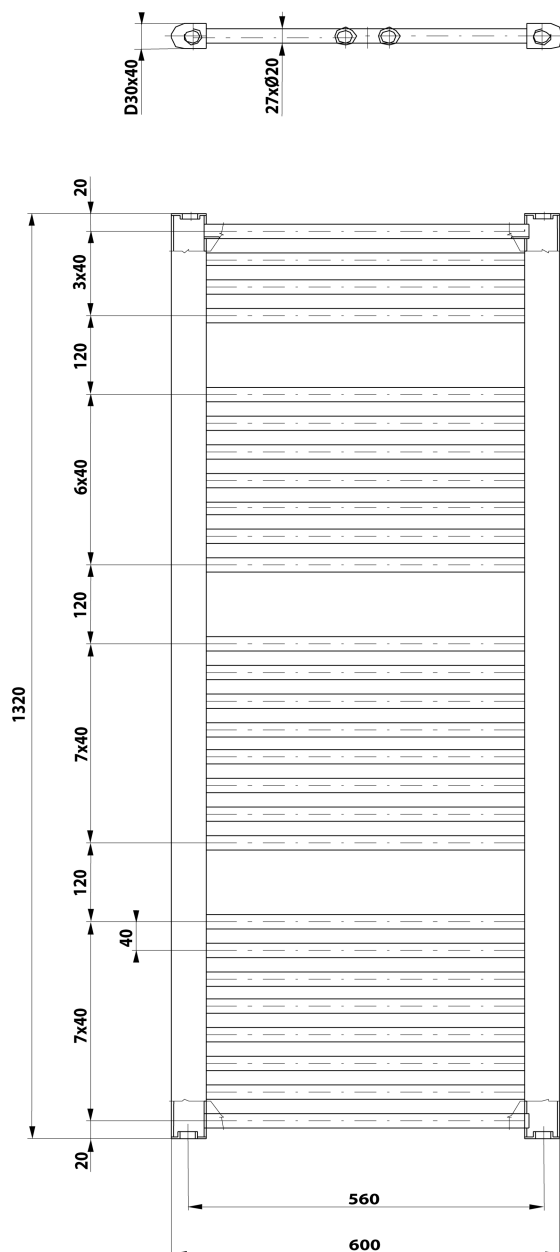

Karta produktu

Kod: ILR36T

DIRECT grzejnik łazienkowy 600x1320 mm, biały

UBC s.r.o.

Mělnická 87
250 65 Líbeznice
Republika Czeska