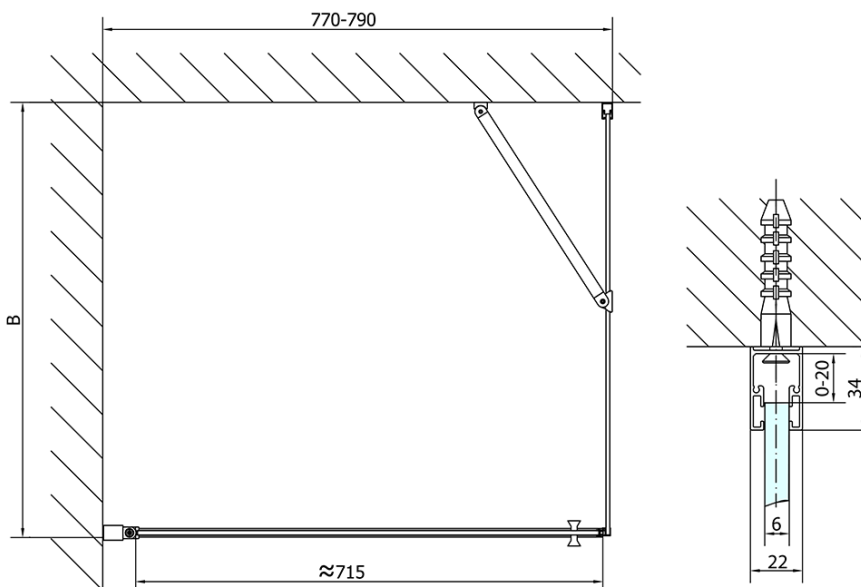

Karta produktu

Kod: **ZL1280BZL3280B**

ZOOM LINE BLACK kabina prysznicowa 800x800mm
wariant L/P

	B
ZL1280B-ZL3270B	670-690
ZL1280B-ZL3280B	770-790
ZL1280B-ZL3290B	870-890
ZL1280B-ZL3210B	970-990