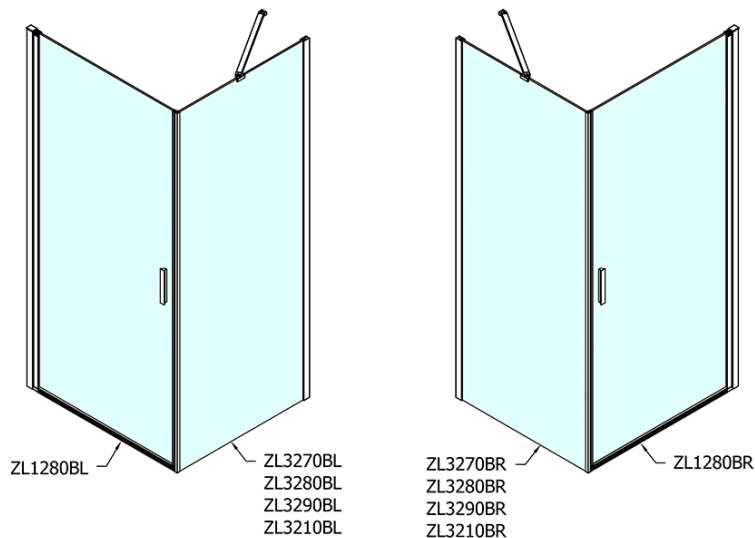

Karta produktu

Kod: **ZL1280BZL3280B**

ZOOM LINE BLACK kabina prysznicowa 800x800mm
wariant L/P

	B
ZL1280B-ZL3270B	670-690
ZL1280B-ZL3280B	770-790
ZL1280B-ZL3290B	870-890
ZL1280B-ZL3210B	970-990