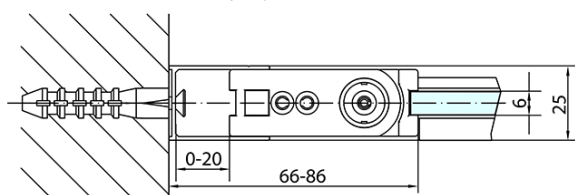

Karta produktu

Kod: **ZL1280BZL3280B**

ZOOM LINE BLACK kabina prysznicowa 800x800mm
wariant L/P

	B
ZL1280B-ZL3270B	670-690
ZL1280B-ZL3280B	770-790
ZL1280B-ZL3290B	870-890
ZL1280B-ZL3210B	970-990